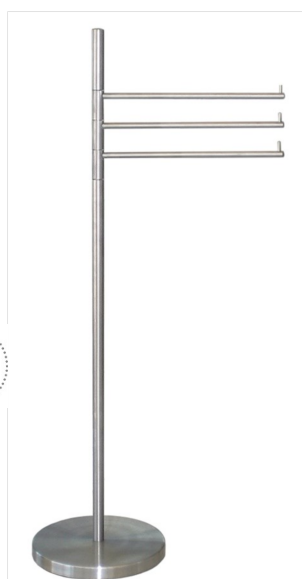

zart

PORTE-SERVIETTES

AISI
304

Porte-serviettes avec des rouleaux de porte et porte piaçaba

CODE	DESCRIPTION	BOITE
500411590	78 X 21 CM	1

AISI
304

Porte à enroulement avec porte basculante

CODE	DESCRIPTION	BOITE
500410350	84 X 21 CM	1

AISI
304

Porte-serviettes à 3 tiges

CODE	DESCRIPTION	BOITE
500410010	93,5 X 42 CM	1

Porte-serviettes Square N°1

CODE	DESCRIPTION	BOITE
700795004	SQUARE 1	1

Porte-serviettes Square N°2

CODE	DESCRIPTION	BOITE
700795005	SQUARE 2	1

kit porte-serviettes AVEIRO

CODE	DESCRIPTION	BOITE
700270021	Set 5 pièces AVEIRO	10

Kit porte-serviettes COIMBRA

CODE	DESCRIPTION	BOITE
700270020	Set 5 pièces COIMBRA	10

Porte-rouleau avec couvercle ZEKA chromé

CODE	DESCRIPTION	BOITE
700270012	Porte-rouleau avec couvercle ZEKA	10

Porte-rouleau sans couvercle ZEKA chromé

CODE	DESCRIPTION	BOITE
700270011	Porte-rouleau sans couvercle ZEKA	10

Cuvette des toilettes Zeka chromé