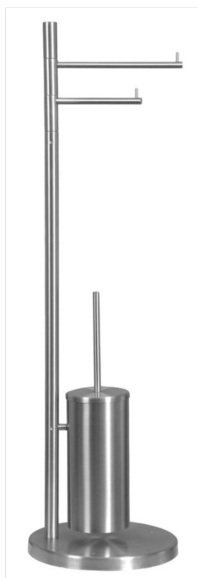

zart

PORTE-SERVIETTES

AISI
304

Porte-serviettes avec des rouleaux de porte et porte piaçaba

CODE	DESCRIPTION	BOITE
500411590	78 X 21 CM	1

AISI
304

Porte à enroulement avec porte basculante

CODE	DESCRIPTION	BOITE
500410350	84 X 21 CM	1

AISI
304

Porte-serviettes à 3 tiges

CODE	DESCRIPTION	BOITE
500410010	93,5 X 42 CM	1

Porte-serviettes Square N°1

CODE	DESCRIPTION	BOITE
700795004	SQUARE 1	1

Porte-serviettes Square N°2

CODE	DESCRIPTION	BOITE
700795005	SQUARE 2	1

kit porte-serviettes AVEIRO

CODE	DESCRIPTION	BOITE
700270021	Set 5 pièces AVEIRO	10

Kit porte-serviettes COIMBRA

CODE	DESCRIPTION	BOITE
700270020	Set 5 pièces COIMBRA	10

Porte-rouleau avec couvercle ZEKA chromé

CODE	DESCRIPTION	BOITE
700270012	Porte-rouleau avec couvercle ZEKA	10

Porte-rouleau sans couvercle ZEKA chromé

CODE	DESCRIPTION	BOITE
700270011	Porte-rouleau sans couvercle ZEKA	10

Cuvette des toilettes Zeka chromé