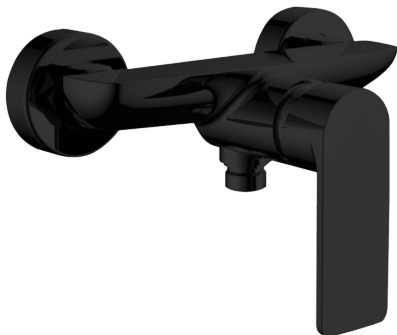

Mélangeur Douche

CODE	POIDS KG	VOLUME M³	BOITE
800811005	-	-	10