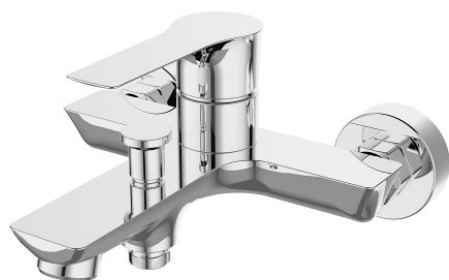

# zart

ROBINET

Mélangeur Lavabo

CODE	POIDS KG	VOLUME M³	BOITE
800808001	1,12	0,003	10

Mélangeur Bidet

CODE	POIDS KG	VOLUME M³	BOITE
800808006	1.120	0,003	10

Mélangeur Douche

CODE	POIDS KG	VOLUME M³	BOITE
800808005	2	0,007	8