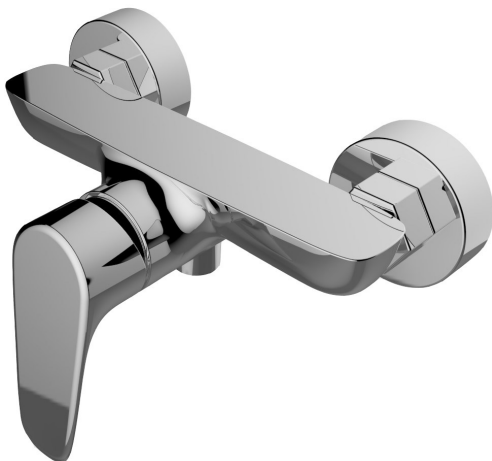

Mélangeur Douche

CODE	POIDS KG	VOLUME M³	BOITE
8001502101	1,72	0,006	8