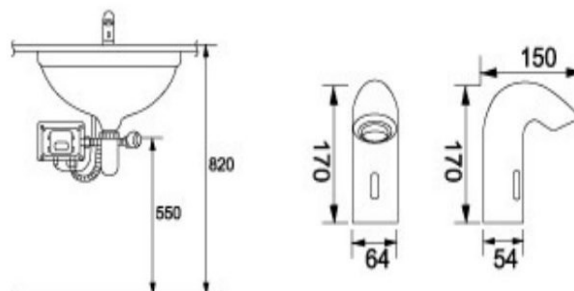

Electronique

Robinet avec détecteur infrarouge

CODE	POIDS KG	VOLUME M³	BOITE
800460018	2,40	0,002	1

* Fonctionne avec une batterie de 1,5 V