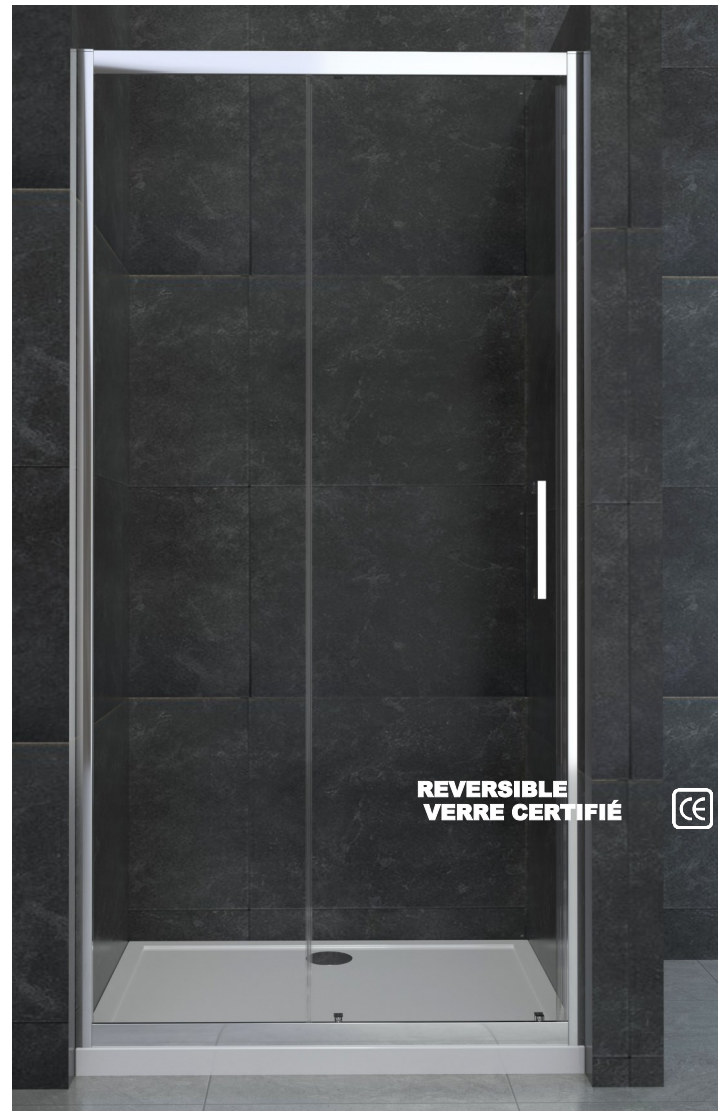

AVANT

REVERSIBLE
VERRE CERTIFIÉ

AVANT " FERRARA " 6mm			
MESURES	100x190	120x190	140x190
VOLUME	0,0824	0,0883	0,1019
CODE	4002023081	4002023121	4002023161

LATÉRAL " FERRARA " 6mm			
MESURES	70x190	80x190	90x190
VOLUME	0,0873	0,0989	0,1106
CODE	4005023021	4005023041	4005023061