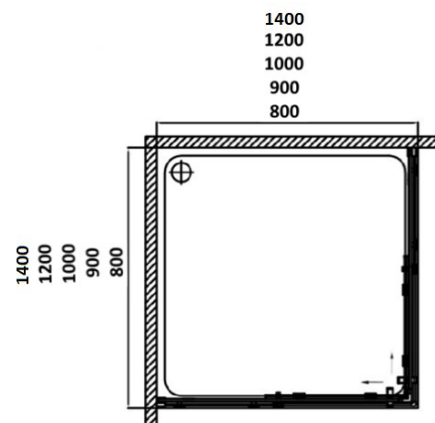

## CABINES DE DOUCHE

Verre :  
8mm trempé et transparent

SANS PROFILÉ DE FOND  
FERMETURE MAGNÉTIQUE  
SYSTÈME DE NETTOYAGE FACILE

Type de porte :  
Deux panneaux fixes + deux portes coulissantes

Poignée :  
Acier inoxydable

Rouleaux :  
Double en métal chromé

MESURES (cm)	80x80x190	90x90x190	100x80x195	120x80x190	140x80x195
BASE	Carré	Carré	Rectangulaire	Rectangulaire	Rectangulaire
VOLUME	0,0995	0,1095	0,1194	0,1393	0,1498
CODE	400017108	400017110	4000011041	400017112	4000011441

Rouleaux :

Double chromé

MESURES (cm)	CODE	VOLUME
70x70x190	4000020021	0,0899
80x80x190	4000020041	0,0995
90x90x190	4000020061	0,1095
100x100x190	4000020081	0,1218
80x70x190	4000020821	0,0995
90x70x190	4000020921	0,1095
100x70x190	4000021021	0,1210
120x70x190	4000021221	0,1352
140x70x190	4000021421	0,1498
90x80x190	4000020941	0,1158
100x80x190	4000021041	0,1212
120x80x190	4000021241	0,1354
140x80x190	4000021441	0,1498
100x90x190	4000021061	0,1254
120x90x190	4000021261	0,1354
120x100x190	4000021281	0,1548
140x90x190	4000021461	0,1498

Rouleaux :  
Double chromé

MESURES (cm)	80x80x185	90x90x185	100x70x185	100x80x185	120x80x185
VOLUME	0,0873	0,0960	0,1048	0,1048	0,1222
CODE	4000030041	4000030061	4000031021	4000031041	4000031241

Rail de montage mural en aluminium chromé