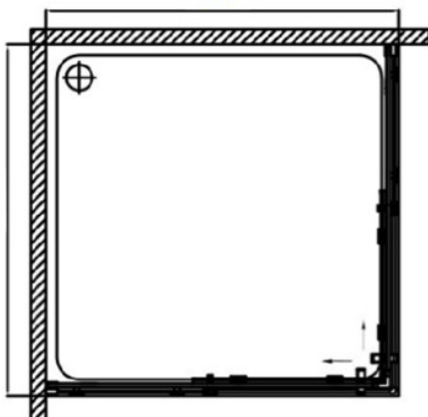

Verre :

6mm trempé et transparent

FERMETURE MAGNÉTIQUE

SYSTÈME DE NETTOYAGE FACILE

Type de porte :

Deux panneaux fixes + deux portes coulissantes

Poignée :

Acier inoxydable

Rouleaux :

Double chromé

MESURES (cm)	CODE	VOLUME
70x70x190	4000020021	0,0899
80x80x190	4000020041	0,0995
90x90x190	4000020061	0,1095
100x100x190	4000020081	0,1218
80x70x190	4000020821	0,0995
90x70x190	4000020921	0,1095
100x70x190	4000021021	0,1210
120x70x190	4000021221	0,1352
140x70x190	4000021421	0,1498
90x80x190	4000020941	0,1158
100x80x190	4000021041	0,1212
120x80x190	4000021241	0,1354
140x80x190	4000021441	0,1498
100x90x190	4000021061	0,1254
120x90x190	4000021261	0,1354
120x100x190	4000021281	0,1548
140x90x190	4000021461	0,1498

1400
1200
1000
900
800
700

1400
1200
1000
900
800
700