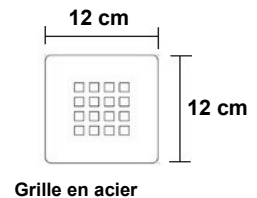

B	*C
90-100-120	= 30 cm
80-140-150	= 40 cm
160-170	= 50 cm
180-190-200	= 60 cm

Caractéristiques:

Texture ardoise

Certifié antidérapant classe 3

Conforme à la norme :
UNE-EN 14527:2006+A1:2010

Grille en acier inoxydable incluse

Vanne incluse

RAL acresce 25%.

CODE	DESCRIPTION	BOITE	VOLUME M³	POIDS KG
2009000000	90°	30	0,033	0,11

CODE	DESCRIPTION	BOITE	VOLUME M³	POIDS KG
2009000001	Grille en acier inoxydable	10	0,110	0,16

Circulaire - Valve incluse

CODE	MESURES	BOITE	VOLUME M ³	POIDS KG
200430004	80X80X14CM	1	0,110	10
200430005	90X90X14CM	1	0,11	11

Carré - Valve incluse

CODE	MESURES	BOITE	VOLUME M ³	POIDS KG
200430001	80X80X14CM	1	0,110	10
200430007	90X90X14CM	1	0,11	11