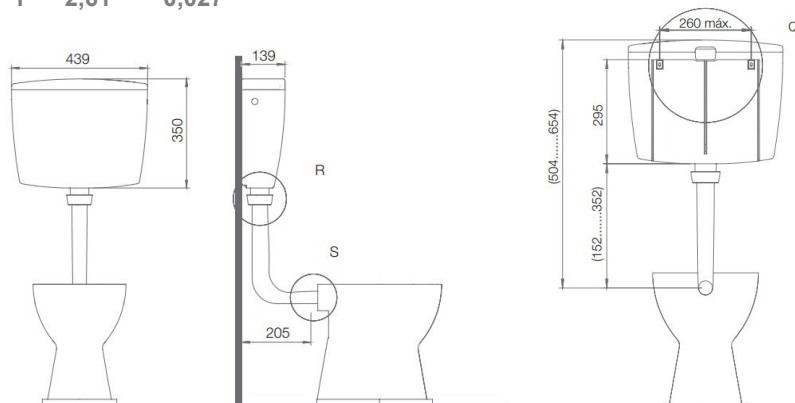

zart

AUTOCLISMOS

CACIA

CÓDIGO	DESCRIÇÃO	CAIXA
260042001	CACIA	10

DESCARGA SIMPLES (INTERROMPIVEL)

APLICAÇÃO MOCHILA

FÁCIL INSTALAÇÃO

INCLUI TUBO DE DESCARGA, TORNEIRA DE BOIA E ACESSÓRIOS DE FIXAÇÃO

	PESO	VOLUME
1	2,61	0,027

AVEIRO

CÓDIGO	DESCRIÇÃO	CAIXA
260042002	AVEIRO	10

DUPLA DESCARGA

APLICAÇÃO MOCHILA

FÁCIL INSTALAÇÃO

INCLUI TUBO DE DESCARGA, TORNEIRA DE BOIA E ACESSÓRIOS DE FIXAÇÃO

	PESO	VOLUME
1	2,61	0,027

425X140X490 MM

Armário Espelho 2 Portas SEM Gavetas

CÓDIGO	DESCRIÇÃO	CAIXA
320220010	LISO BRANCO	1
320220008	LISO INOX	1

425X140X590 MM

Armário Espelho 2 Portas COM Gavetas

CÓDIGO	DESCRIÇÃO	CAIXA
310700005	LISO BRANCO	1
310700014	LISO INOX	1

615X140X490 MM

Armário Espelho 3 Portas SEM Gavetas

CÓDIGO	DESCRIÇÃO	CAIXA
310700002	LISO BRANCO	1
310700018	LISO INOX	1

615X140X590 MM

Armário Espelho 3 Portas COM Gavetas

CÓDIGO	DESCRIÇÃO	CAIXA
310700004	LISO BRANCO	1
310700003	LISO INOX	1