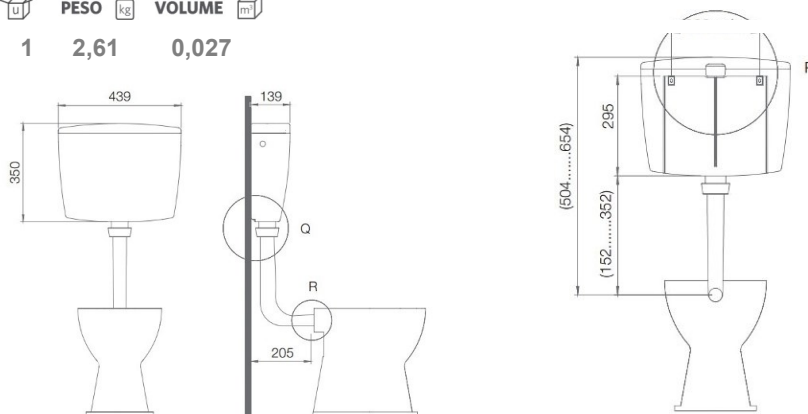

zart

AUTOCLISMOS

CACIA

CÓDIGO	DESCRIÇÃO	CAIXA
260042001	CACIA	10

DESCARGA SIMPLES (INTERROMPIVEL)

APLICAÇÃO MOCHILA

FÁCIL INSTALAÇÃO

INCLUI TUBO DE DESCARGA, TORNEIRA DE BOIA E ACESSÓRIOS DE FIXAÇÃO

	PESO	VOLUME
1	2,61	0,027

AVEIRO

CÓDIGO	DESCRIÇÃO	CAIXA
260042002	AVEIRO	10

DUPLA DESCARGA

APLICAÇÃO MOCHILA

FÁCIL INSTALAÇÃO

INCLUI TUBO DE DESCARGA, TORNEIRA DE BOIA E ACESSÓRIOS DE FIXAÇÃO

	PESO	VOLUME
1	2,61	0,027

425X140X490 MM

Armário Espelho 2 Portas SEM Gavetas

CÓDIGO	DESCRIÇÃO	CAIXA
320220010	LISO BRANCO	1
320220008	LISO INOX	1

425X140X590 MM

Armário Espelho 2 Portas COM Gavetas

CÓDIGO	DESCRIÇÃO	CAIXA
310700005	LISO BRANCO	1
310700014	LISO INOX	1

615X140X490 MM

Armário Espelho 3 Portas SEM Gavetas

CÓDIGO	DESCRIÇÃO	CAIXA
310700002	LISO BRANCO	1
310700018	LISO INOX	1

615X140X590 MM

Armário Espelho 3 Portas COM Gavetas

CÓDIGO	DESCRIÇÃO	CAIXA
310700004	LISO BRANCO	1
310700003	LISO INOX	1