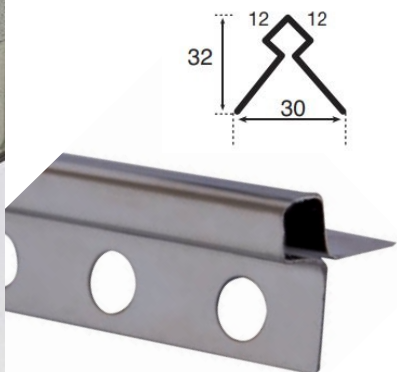

CODE	DESCRIPTION	BOITE
230320243	Or poli	20
230320244	Bronze poli	20
230320245	Titane poli	20
230320246	Bleu poli	20

BARRE DE PROFIL 2,50MTS EN ACIER INOXYDABLE
LISTELO10X10MM

CODE	DESCRIPTION	BOITE
230320123	Poli	25

BARRE DE PROFIL 2,50MTS EN ACIER INOXYDABLE

CODE	DESCRIPTION	BOITE
230320122	Poli	25

BARRE DE PROFIL 2,60MTS EN ACIER INOXYDABLE

CODE	DESCRIPTION	BOITE
230320252	Or poli	10
230320253	Bronze poli	10
230320254	Titane poli	10
230320255	Bleu poli	10

BARRE DE PROFIL EN ACIER INOXYDABLE - COIN

CODE	DESCRIPTION	BOITE
230320109	Poli	20

BARRE DE PROFIL EN ACIER INOXYDABLE - COIN

CODE	DESCRIPTION	BOITE
230320110	Poli	20

BARRE DE PROFIL 2,60 MTS EN ACIER NOXYDABLE