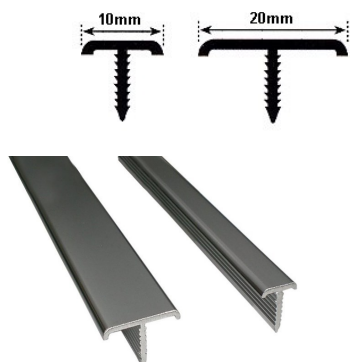

[profil

Catalogue général

INDEX

Catalogue Général

Profilés en
Aluminium / Acier Inoxydable / PVC

- PROFILÉ DE TUILE EN ALUMINIUM ————— 3
- PROFILÉ DE TUILE EN ACIER INOXYDABLE ——— 9
- PROFILÉ DE TUILE EN PVC ————— 13
- PROFILS D'ESCALIERS ————— 14
- PROFILS DE PLINTHES ————— 16
- PROFIL DE BAIGNOIRE ————— 17
- PROFIL POUR PLTRE - MONOMASS EN PVC ——— 18

BARRE DE PROFIL AVEC 2,60 MTS EN

CODE	DESCRIPTION	FINITION	BOITE
230320005	10mm	Argent Brillant	50
230320006	10mm	Argent Mat	50
230320004	12mm	Argent Brillant	50
230320016	12mm	Argent Mat	50

BARRE DE PROFIL AVEC 2,60 MTS EN

BARRE DE PROFIL MTS EN ALUMINIUM COIN

CODE	DESCRIPTION	FINITION	BOITE
230320092	12,5X12,5 mm	Argent Brillant	50
230320093	12,5X12,5 mm	Argent Mat	50
230320403	15x15 mm	Argent Brillant	50
230320404	15x15 mm	Argent Mat	50
230320050	25x25 mm	Argent Brillant	50
230320049	25x25 mm	Argent Mat	50
230320080	25x25 mm	Bronze Mat	50

BARRE DE PROFIL AVEC 2,50 MTS EN

CODE	DESCRIPTION	FINITION	BOITE
230320010	10mm	Argent Brillant	50
230320094	10mm	Argent Mat	50
230320002	20mm	Argent Brillant	50
230320095	20mm	Argent Mat	50

BARRE DE PROFIL EN ALUMINIUM LISTELO