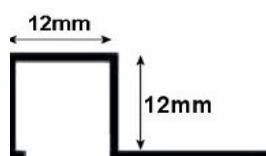

BARRE DE PROFIL EN ACIER INOXYDABLE - COIN

CODE	DESCRIPTION	BOITE
230320109	Poli	20

BARRE DE PROFIL EN ACIER INOXYDABLE - COIN

CODE	DESCRIPTION	BOITE
230320110	Poli	20

BARRE DE PROFIL 2,60 MTS EN ACIER NOXYDABLE

CODE	DESCRIPTION	BOITE
230320111	Poli	10

BARRE DE PROFIL BLANC - 2.60 MTS PVC

DESCRIPTION	BOITE
6mm	100
9mm	100
12mm	100

PROFILÉ BLANC RENFORCÉ - 2,60 MTS PVC

DESCRIPTION	BOITE
6mm	100
9mm	100
12mm	100

PROFILÉ COULEUR RENFORCÉ - 2,60 MTS PVC

DESCRIPTION	BOITE
6mm	100
9mm	100
12mm	100

BARRE DE PROFIL EN PVC LISTELO

CODE	DESCRIPTION	BOITE
230410073	12X12mm	100

BARRE DE PROFIL AVEC 2,00 MTS
EXTÉRIEUR PVC 32X32MM

CODE	DESCRIPTION	BOITE
230410076	32X32mm	100

BARRE DE PROFIL AVEC 2,50 MTS DANS
L'ÉCHELLE EN ALUMINIUM EXTÉRIEUR W/
CAOUTCHOUC 30X38MM

CODE	DESCRIPTION	BOITE
230320051	Argent / Noir	10

BARRE DE PROFIL AVEC 2,50 MTS DANS
L'ÉCHELLE EN ALUMINIUM EXTÉRIEUR 2X43MM