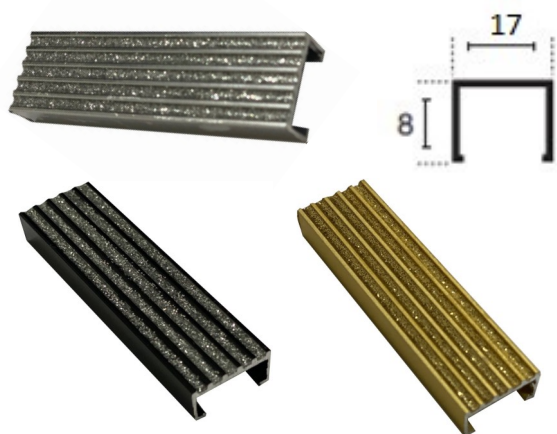

BARRE DE PROFIL AVEC 2,60 MTS EN

CODE	DESCRIPTION	FINITION	BOITE
230320005	10mm	Argent Brillant	50
230320006	10mm	Argent Mat	50
230320004	12mm	Argent Brillant	50
230320016	12mm	Argent Mat	50

BARRE DE PROFIL AVEC 2,60 MTS EN

BARRE DE PROFIL EN ALUMINIUM LISTELO

CODE	DESCRIPTION	FINITION	BOITE
230320405	10x10	Argent Brillant	50
230320406	10x10	Argent Mat	50
230320003	12x25	Argent Brillant	50

PROFIL DE LA BARRE LISTELO 12X10MM

CODE	DESCRIPTION	BOITE
230320150	Noir	50
230320148	Argent	50
230320149	L'or	50
230320153	Cuivre	50
230320154	Or rose	50
230320151	Champagne	50
230320152	Anthracite	50

PROFIL DE LA BARRE LISTELO 12X10MM BOIS

CODE	DESCRIPTION	BOITE
230320161	Madère Carvalho	50
230320159	Bois de hêtre	50
230320162	Bois de frêne	50
230320160	Madère Nogueira	50

PROFIL DE LA BARRE LISTELO 12X10MM

CODE	DESCRIPTION	BOITE
230320194	Argent	50
230320195	L'or	50
230320196	Cuivre	50