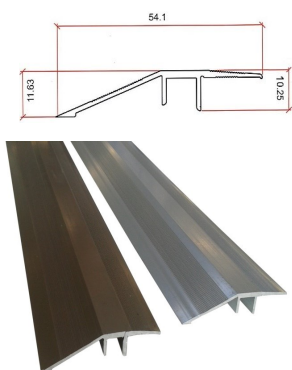

PROFIL DE LA BARRE LISTELO 12X12MM

CODE	DESCRIPTION	BOITE
230320202	Argent	20
230320203	L'or	20
230320201	Noir	20

BARRE DE PROFIL 2,50MTS DE DILATATION
AVEC CAOUTCHOUC EN ALUMINIUM 10X10MM

CODE	DESCRIPTION	BOITE
230320124	Argent Mat	50

BARRE DE PROFIL 2,50MTS EN ALUMINIUM
LISTELO 7X10MM

CODE	DESCRIPTION	BOITE
230320125	Argent Brillant	50

BARRE DE PROFIL 8MM EN ALUMINIUM BISEL
2,50MTS

CODE	DESCRIPTION	BOITE
230320126	Argent Brillant	50

BARRE DE PROFIL AVEC 2,60 MTS DE NIVEAU EN
ALUMINIUM 10MM

CODE	DESCRIPTION	BOITE
230320036	Argent Mat	50

BARRE DE PROFIL AVEC 2,50 MTS DE NIVEAU
EXTÉRIEUR EN ALUMINIUM 54MM

CODE	DESCRIPTION	BOITE
230320078	Argent Mat	50
230320079	Bronze mat	50

BARRE DE PROFIL AVEC 2,50 MTS EN ALUMINIUM
INTÉRIEUR COIN 28MM