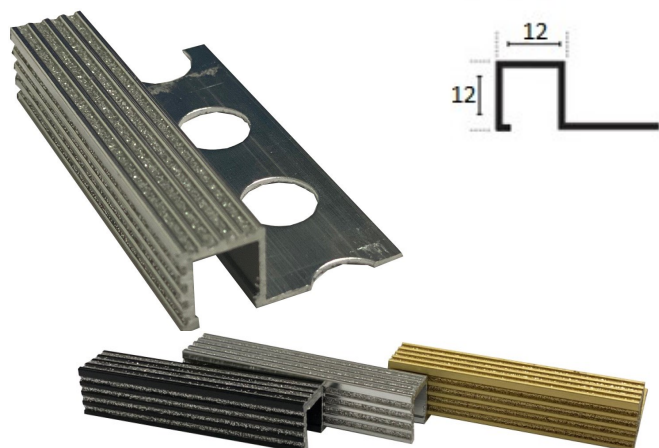

BARRE DE PROFIL AVEC 2,60 MTS EN

CODE	DESCRIPTION	FINITION	BOITE
230320005	10mm	Argent Brillant	50
230320006	10mm	Argent Mat	50
230320004	12mm	Argent Brillant	50
230320016	12mm	Argent Mat	50

BARRE DE PROFIL AVEC 2,60 MTS EN

CODE	DESCRIPTION	BOITE
230320150	Noir	50
230320148	Argent	50
230320149	L'or	50
230320153	Cuivre	50
230320154	Or rose	50
230320151	Champagne	50
230320152	Anthracite	50

PROFIL DE LA BARRE LISTELO 12X10MM BOIS

CODE	DESCRIPTION	BOITE
230320161	Madère Carvalho	50
230320159	Bois de hêtre	50
230320162	Bois de frêne	50
230320160	Madère Nogueira	50

PROFIL DE LA BARRE LISTELO 12X10MM

CODE	DESCRIPTION	BOITE
230320194	Argent	50
230320195	L'or	50
230320196	Cuivre	50

PROFIL DE LA BARRE LISTELO 12X12MM

CODE	DESCRIPTION	BOITE
230320202	Argent	20
230320203	L'or	20
230320201	Noir	20

BARRE DE PROFIL 2,50MTS DE DILATATION
AVEC CAOUTCHOUC EN ALUMINIUM 10X10MM

CODE	DESCRIPTION	BOITE
230320124	Argent Mat	50