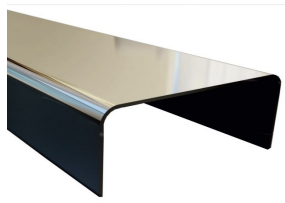

BARRE DE PROFIL AVEC 2,50 MTS EN ACIER INOXYDABLE "U" 10MM

CODE	DESCRIPTION	BOITE
230320085	Poli	50
230320086	Brossé	50

BARRE DE PROFIL AVEC 2,50 MTS EN ACIER

CODE	DESCRIPTION	BOITE
230320072	Poli	40
230320071	Brossé	40

BARRE DE PROFIL AVEC 2,50 MTS EN ACIER

CODE	DESCRIPTION	BOITE
230320112	Poli	20
230320113	Brossé	20

BARRE DE PROFIL AVEC 2,50 MTS EN ACIER

CODE	DESCRIPTION	BOITE
230320115	Poli	20
230320114	Brossé	20

BARRE DE PROFIL 2,50MTS EN ACIER INOXYDABLE

CODE	DESCRIPTION	BOITE
230320243	Or poli	20
230320244	Bronze poli	20
230320245	Titane poli	20
230320246	Bleu poli	20