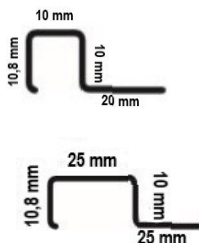

BARRE DE PROFIL AVEC 2,50 MTS EN ACIER INOXYDABLE "U" 10MM

CODE	DESCRIPTION	BOITE
230320085	Poli	50
230320086	Brossé	50

BARRE DE PROFIL AVEC 2,50 MTS EN ACIER

CODE	DESCRIPTION	BOITE
230320072	Poli	40
230320071	Brossé	40

BARRE DE PROFIL AVEC 2,50 MTS EN ACIER

CODE	DESCRIPTION	BOITE
230320112	Poli	20
230320113	Brossé	20

BARRE DE PROFIL AVEC 2,50 MTS EN ACIER

CODE	DESCRIPTION	BOITE
230320115	Poli	20
230320114	Brossé	20

BARRE DE PROFIL 2,50MTS EN ACIER INOXYDABLE

CODE	DESCRIPTION	BOITE
230320243	Or poli	20
230320244	Bronze poli	20
230320245	Titane poli	20
230320246	Bleu poli	20

BARRE DE PROFIL 2,50MTS EN ACIER INOXYDABLE
LISTELO10X10MM

CODE	DESCRIPTION	BOITE
230320123	Poli	25

BARRE DE PROFIL 2,50MTS EN ACIER INOXYDABLE

CODE	DESCRIPTION	BOITE
230320122	Poli	25

BARRE DE PROFIL 2,60MTS EN ACIER INOXYDABLE

CODE	DESCRIPTION	BOITE
230320252	Or poli	10
230320253	Bronze poli	10
230320254	Titane poli	10
230320255	Bleu poli	10