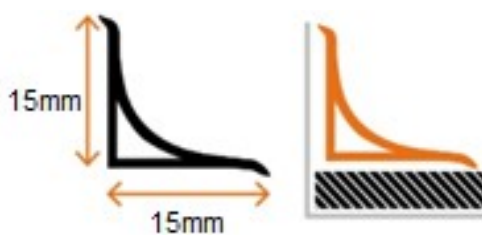

BARRE DE PROFIL AVEC 2,50 MTS BAIGNOIRE PVC

CODE	DESCRIPTION	BOITE
230410074	Baignoire en PVC Blanc 15x15	50