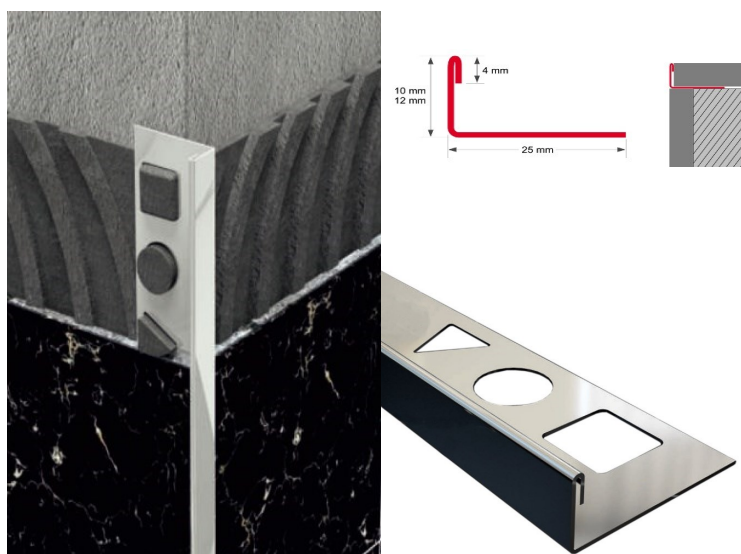

BARRE DE PROFIL AVEC 2,50 MTS EN ACIER

CODE	DESCRIPTION	BOITE
230320064	Poli	25
230320068	Brossé	25

BARRE DE PROFIL AVEC 2,50 MTS EN ACIER

CODE	DESCRIPTION	BOITE
230320065	Poli	25
230320069	Brossé	25