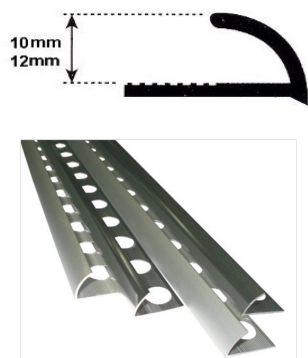

[profil

Catalogue général

INDEX

Catalogue Général

Profilés en
Aluminium / Acier Inoxydable / PVC

- PROFILÉ DE TUILE EN ALUMINIUM ————— 3
- PROFILÉ DE TUILE EN ACIER INOXYDABLE ——— 9
- PROFILÉ DE TUILE EN PVC ————— 13
- PROFILS D'ESCALIERS ————— 14
- PROFILS DE PLINTHES ————— 16
- PROFIL DE BAIGNOIRE ————— 17
- PROFIL POUR PLTRE - MONOMASS EN PVC ——— 18

BARRE DE PROFIL AVEC 2,60 MTS EN

CODE	DESCRIPTION	FINITION	BOITE
230320005	10mm	Argent Brillant	50
230320006	10mm	Argent Mat	50
230320004	12mm	Argent Brillant	50
230320016	12mm	Argent Mat	50

BARRE DE PROFIL AVEC 2,60 MTS EN

BARRE DE PROFIL AVEC 2,50 MTS EN

CODE	DESCRIPTION	FINITION	BOITE
230320010	10mm	Argent Brillant	50
230320094	10mm	Argent Mat	50
230320002	20mm	Argent Brillant	50
230320095	20mm	Argent Mat	50

BARRE DE PROFIL EN ALUMINIUM LISTELO

BARRE DE PROFIL AVEC 2,50 MTS DANS
L'ÉCHELLE EN ALUMINIUM EXTÉRIEUR W/
CAOUTCHOUC 30X38MM

CODE	DESCRIPTION	BOITE
230320051	Argent / Noir	10

BARRE DE PROFIL AVEC 2,50 MTS DANS
L'ÉCHELLE EN ALUMINIUM EXTÉRIEUR 2X43MM