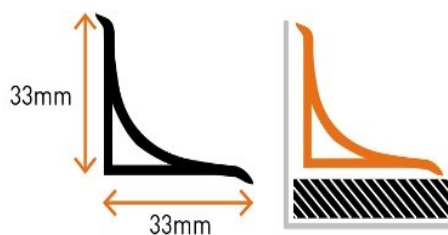

BARRE DE PROFIL AVEC 2,50 MTS BAIGNOIRE PVC

CODE	DESCRIPTION	BOITE
230410072	33x33	24