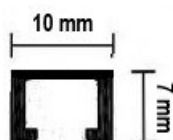

PROFIL DE LA BARRE LISTELO 8X17MM

CODE	DESCRIPTION	BOITE
230320191	Argent	20
230320192	L'or	20
230320193	Noir	20

PROFIL DE LA BARRE LISTELO 8X23MM

CODE	DESCRIPTION	BOITE
230320199	Argent	20
230320198	L'or	20
230320200	Noir	20

PROFIL DE LA BARRE LISTELO 12X12MM

CODE	DESCRIPTION	BOITE
230320202	Argent	20
230320203	L'or	20
230320201	Noir	20

BARRE DE PROFIL 2,50MTS DE DILATATION
AVEC CAOUTCHOUC EN ALUMINIUM 10X10MM

CODE	DESCRIPTION	BOITE
230320124	Argent Mat	50