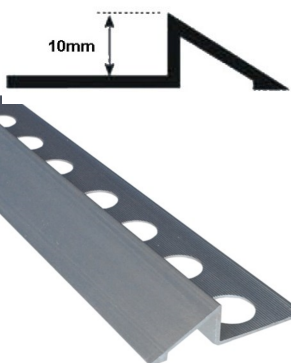

PROFIL DE LA BARRE LISTELO 12X12MM

CODE	DESCRIPTION	BOITE
230320202	Argent	20
230320203	L'or	20
230320201	Noir	20

BARRE DE PROFIL 2,50MTS DE DILATATION
AVEC CAOUTCHOUC EN ALUMINIUM 10X10MM

CODE	DESCRIPTION	BOITE
230320124	Argent Mat	50

BARRE DE PROFIL 2,50MTS EN ALUMINIUM
LISTELO 7X10MM

CODE	DESCRIPTION	BOITE
230320125	Argent Brillant	50

BARRE DE PROFIL 8MM EN ALUMINIUM BISEL
2,50MTS

CODE	DESCRIPTION	BOITE
230320126	Argent Brillant	50

BARRE DE PROFIL AVEC 2,60 MTS DE NIVEAU EN
ALUMINIUM 10MM

CODE	DESCRIPTION	BOITE
230320036	Argent Mat	50

BARRE DE PROFIL AVEC 2,50 MTS DE NIVEAU
EXTÉRIEUR EN ALUMINIUM 54MM

CODE	DESCRIPTION	BOITE
230320078	Argent Mat	50
230320079	Bronze mat	50

BARRE DE PROFIL AVEC 2,50 MTS EN ALUMINIUM
INTÉRIEUR COIN 28MM