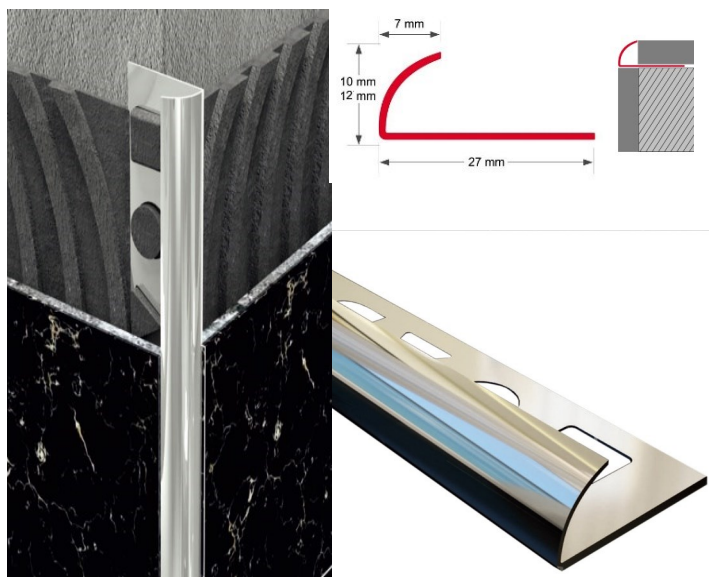

CODE	DESCRIPTION	BOITE
230320036	Argent Mat	50

BARRE DE PROFIL AVEC 2,50 MTS DE NIVEAU
EXTÉRIEUR EN ALUMINIUM 54MM

CODE	DESCRIPTION	BOITE
230320078	Argent Mat	50
230320079	Bronze mat	50

BARRE DE PROFIL AVEC 2,50 MTS EN ALUMINIUM
INTÉRIEUR COIN 28MM

CODE	DESCRIPTION	BOITE
230320098	Argent Brillant	25
230320098	Argent Mat	25

Double union intérieure

Triple union intérieure

CODE	DESCRIPTION	BOITE
230320100	Argent Brillant	5
230320101	Argent Mat	5

CODE	DESCRIPTION	BOITE
230320102	Argent Brillant	5
230320103	Argent Mat	5

Double union externe

Top

CODE	DESCRIPTION	BOITE
230320104	Argent Brillant	5
230320105	Argent Mat	5

CODE	DESCRIPTION	BOITE
230320106	Argent Brillant	5
230320107	Argent Mat	5

BARRE PROFILÉE EN ACIER INOXYDABLE 2,50MTS 10MM