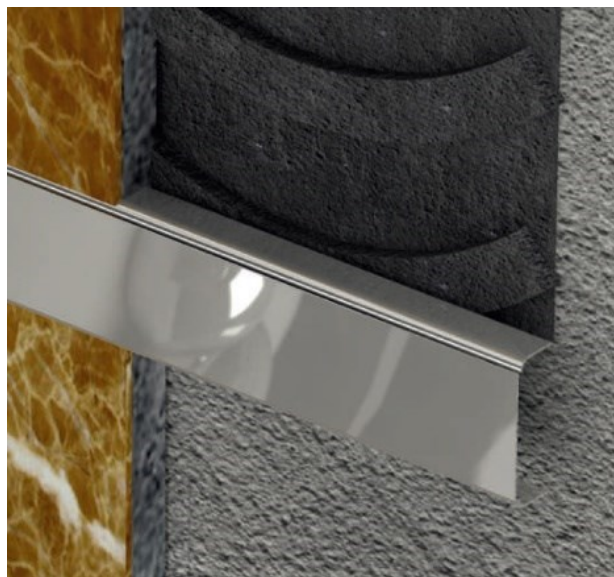

BARRE DE PROFIL AVEC 2,50 MTS EN ACIER INOXYDABLE "U" 10MM

CODE	DESCRIPTION	BOITE
230320085	Poli	50
230320086	Brossé	50

BARRE DE PROFIL AVEC 2,50 MTS EN ACIER

CODE	DESCRIPTION	BOITE
230320072	Poli	40
230320071	Brossé	40

BARRE DE PROFIL AVEC 2,50 MTS EN ACIER

CODE	DESCRIPTION	BOITE
230320112	Poli	20
230320113	Brossé	20

BARRE DE PROFIL AVEC 2,50 MTS EN ACIER

CODE	DESCRIPTION	BOITE
230320115	Poli	20
230320114	Brossé	20

BARRE DE PROFIL 2,50MTS EN ACIER INOXYDABLE

CODE	DESCRIPTION	BOITE
230320243	Or poli	20
230320244	Bronze poli	20
230320245	Titane poli	20
230320246	Bleu poli	20