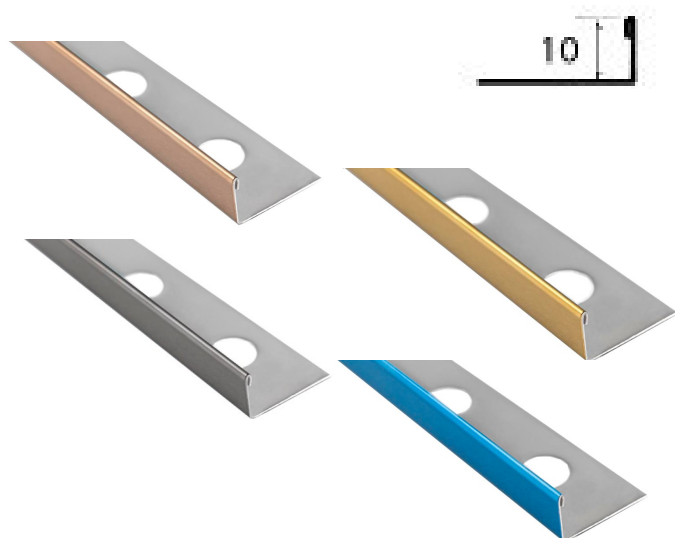

Double union externe

Top

CODE	DESCRIPTION	BOITE
230320104	Argent Brillant	5
230320105	Argent Mat	5

CODE	DESCRIPTION	BOITE
230320106	Argent Brillant	5
230320107	Argent Mat	5

BARRE PROFILÉE EN ACIER INOXYDABLE 2,50MTS 10MM

CODE	DESCRIPTION	BOITE
230320061	Poli	25
230320067	Brossé	25

BARRE PROFILÉE EN ACIER INOXYDABLE 2,50MTS 12MM

CODE	DESCRIPTION	BOITE
230320083	Poli	25

BARRE DE PROFIL AVEC 2,50 MTS EN ACIER

CODE	DESCRIPTION	BOITE
230320064	Poli	25
230320068	Brossé	25

BARRE DE PROFIL AVEC 2,50 MTS EN ACIER

CODE	DESCRIPTION	BOITE
230320065	Poli	25
230320069	Brossé	25

BARRE DE PROFIL EN ACIER INOXYDABLE "L"

CODE	DESCRIPTION	BOITE
230320256	Or poli	10
230320257	Bronze poli	10
230320258	Titane poli	10
230320259	Bleu poli	10