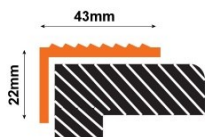

CODE	DESCRIPTION	BOITE
230320111	Poli	10

BARRE DE PROFIL BLANC - 2.60 MTS PVC

DESCRIPTION	BOITE
6mm	100
9mm	100
12mm	100

PROFILÉ BLANC RENFORCÉ - 2,60 MTS PVC

DESCRIPTION	BOITE
6mm	100
9mm	100
12mm	100

PROFILÉ COULEUR RENFORCÉ - 2,60 MTS PVC

DESCRIPTION	BOITE
6mm	100
9mm	100
12mm	100

BARRE DE PROFIL EN PVC LISTELO

CODE	DESCRIPTION	BOITE
230410073	12X12mm	100

BARRE DE PROFIL AVEC 2,00 MTS
EXTÉRIEUR PVC 32X32MM

CODE	DESCRIPTION	BOITE
230410076	32X32mm	100

BARRE DE PROFIL AVEC 2,50 MTS DANS
L'ÉCHELLE EN ALUMINIUM EXTÉRIEUR W/
CAOUTCHOUC 30X38MM

CODE	DESCRIPTION	BOITE
230320051	Argent / Noir	10

BARRE DE PROFIL AVEC 2,50 MTS DANS
L'ÉCHELLE EN ALUMINIUM EXTÉRIEUR 2X43MM