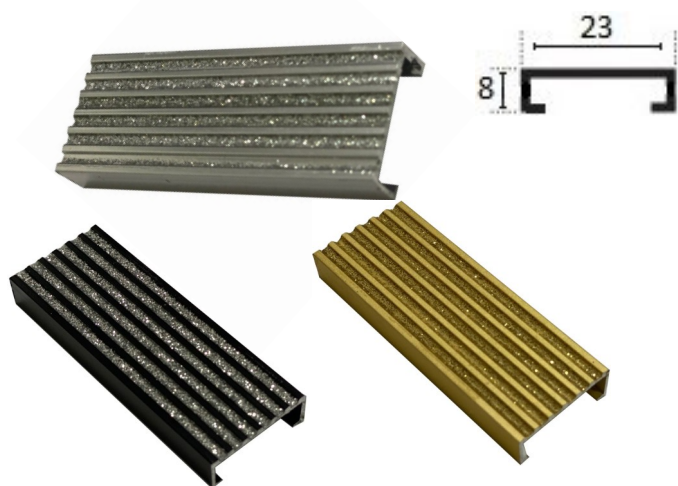

PROFIL DE LA BARRE LISTELO 8X23MM

CODE	DESCRIPTION	BOITE
230320199	Argent	20
230320198	L'or	20
230320200	Noir	20