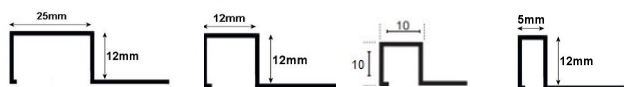

BARRE DE PROFIL EN ALUMINIUM LISTELO

CODE	DESCRIPTION	FINITION	BOITE
230320096	12x5mm	Argent Brillant	50
230320097	12x5mm	Argent Mat	50
230320011	12x12mm	Argent Brillant	50
230320055	12x12mm	Argent Mat	50
230320056	12x25mm	Argent Mat	50
230320188	12x10mm	Noir Brillant	50
230320187	12x10mm	Noir Mat	50

BARRE DE PROFIL EN ALUMINIUM LISTELO

CODE	DESCRIPTION	FINITION	BOITE
230320405	10x10	Argent Brillant	50
230320406	10x10	Argent Mat	50
230320003	12x25	Argent Brillant	50