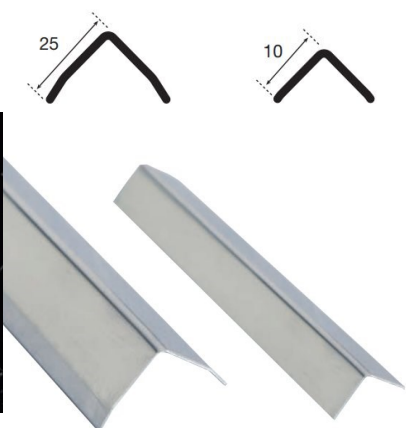

BARRE DE PROFIL AVEC 2,50 MTS EN ACIER

CODE	DESCRIPTION	BOITE
230320112	Poli	20
230320113	Brossé	20

BARRE DE PROFIL AVEC 2,50 MTS EN ACIER

CODE	DESCRIPTION	BOITE
230320115	Poli	20
230320114	Brossé	20

BARRE DE PROFIL 2,50MTS EN ACIER INOXYDABLE

CODE	DESCRIPTION	BOITE
230320243	Or poli	20
230320244	Bronze poli	20
230320245	Titane poli	20
230320246	Bleu poli	20

BARRE DE PROFIL 2,50MTS EN ACIER INOXYDABLE
LISTELO10X10MM

CODE	DESCRIPTION	BOITE
230320123	Poli	25

BARRE DE PROFIL 2,50MTS EN ACIER INOXYDABLE

CODE	DESCRIPTION	BOITE
230320122	Poli	25

BARRE DE PROFIL 2,60MTS EN ACIER INOXYDABLE

CODE	DESCRIPTION	BOITE
230320252	Or poli	10
230320253	Bronze poli	10
230320254	Titane poli	10
230320255	Bleu poli	10