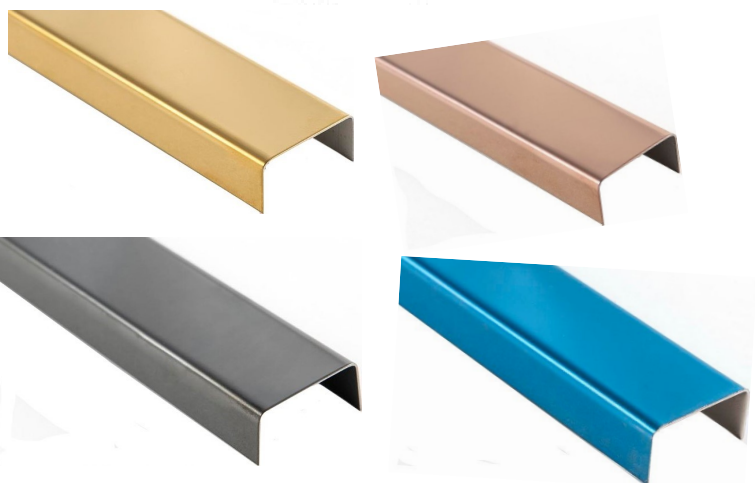

Double union externe

Top

CODE	DESCRIPTION	BOITE
230320104	Argent Brillant	5
230320105	Argent Mat	5

CODE	DESCRIPTION	BOITE
230320106	Argent Brillant	5
230320107	Argent Mat	5

BARRE PROFILÉE EN ACIER INOXYDABLE 2,50MTS 10MM

CODE	DESCRIPTION	BOITE
230320061	Poli	25
230320067	Brossé	25

BARRE PROFILÉE EN ACIER INOXYDABLE 2,50MTS 12MM

CODE	DESCRIPTION	BOITE
230320083	Poli	25

BARRE DE PROFIL AVEC 2,50 MTS EN ACIER

CODE	DESCRIPTION	BOITE
230320064	Poli	25
230320068	Brossé	25

BARRE DE PROFIL AVEC 2,50 MTS EN ACIER

CODE	DESCRIPTION	BOITE
230320065	Poli	25
230320069	Brossé	25

BARRE DE PROFIL EN ACIER INOXYDABLE "L"

CODE	DESCRIPTION	BOITE
230320256	Or poli	10
230320257	Bronze poli	10
230320258	Titane poli	10
230320259	Bleu poli	10