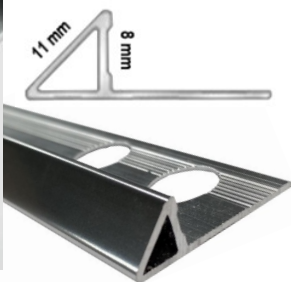

PROFIL DE LA BARRE LISTELO 12X12MM

CODE	DESCRIPTION	BOITE
230320202	Argent	20
230320203	L'or	20
230320201	Noir	20

BARRE DE PROFIL 2,50MTS DE DILATATION
AVEC CAOUTCHOUC EN ALUMINIUM 10X10MM

CODE	DESCRIPTION	BOITE
230320124	Argent Mat	50

BARRE DE PROFIL 2,50MTS EN ALUMINIUM
LISTELO 7X10MM

CODE	DESCRIPTION	BOITE
230320125	Argent Brillant	50

BARRE DE PROFIL 8MM EN ALUMINIUM BISEL
2,50MTS

CODE	DESCRIPTION	BOITE
230320126	Argent Brillant	50

BARRE DE PROFIL AVEC 2,60 MTS DE NIVEAU EN
ALUMINIUM 10MM

CODE	DESCRIPTION	BOITE
230320036	Argent Mat	50

BARRE DE PROFIL AVEC 2,50 MTS DE NIVEAU
EXTÉRIEUR EN ALUMINIUM 54MM

CODE	DESCRIPTION	BOITE
230320078	Argent Mat	50
230320079	Bronze mat	50

BARRE DE PROFIL AVEC 2,50 MTS EN ALUMINIUM
INTÉRIEUR COIN 28MM