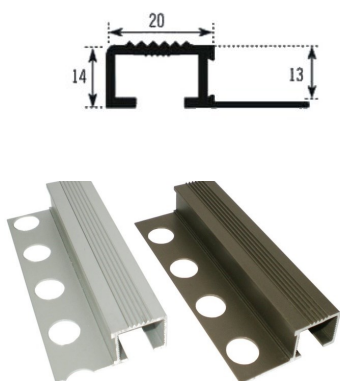

BARRE DE PROFIL AVEC 2,50 MTS DANS L'ÉCHELLE EN ALUMINIUM 20X14MM

CODE	DESCRIPTION	BOITE
230320020	Argent	25
230320012	Bronze	25
230320009	Acier inoxydable	25