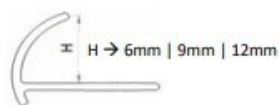

CODE	DESCRIPTION	BOITE
230320243	Or poli	20
230320244	Bronze poli	20
230320245	Titane poli	20
230320246	Bleu poli	20

BARRE DE PROFIL 2,50MTS EN ACIER INOXYDABLE
LISTELO10X10MM

CODE	DESCRIPTION	BOITE
230320123	Poli	25

BARRE DE PROFIL 2,50MTS EN ACIER INOXYDABLE

CODE	DESCRIPTION	BOITE
230320122	Poli	25

BARRE DE PROFIL 2,60MTS EN ACIER INOXYDABLE

CODE	DESCRIPTION	BOITE
230320252	Or poli	10
230320253	Bronze poli	10
230320254	Titane poli	10
230320255	Bleu poli	10

BARRE DE PROFIL EN ACIER INOXYDABLE - COIN

CODE	DESCRIPTION	BOITE
230320109	Poli	20

BARRE DE PROFIL EN ACIER INOXYDABLE - COIN

CODE	DESCRIPTION	BOITE
230320110	Poli	20

BARRE DE PROFIL 2,60 MTS EN ACIER NOXYDABLE

CODE	DESCRIPTION	BOITE
230320111	Poli	10

BARRE DE PROFIL BLANC - 2.60 MTS PVC

DESCRIPTION	BOITE
6mm	100
9mm	100
12mm	100

PROFILÉ BLANC RENFORCÉ - 2,60 MTS PVC

DESCRIPTION	BOITE
6mm	100
9mm	100
12mm	100

PROFILÉ COULEUR RENFORCÉ - 2,60 MTS PVC