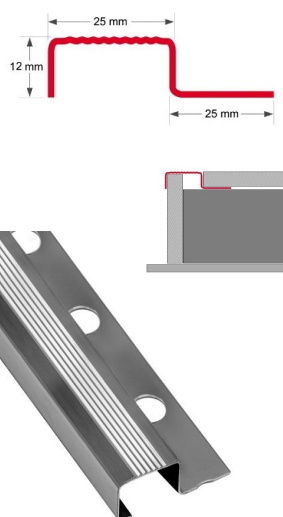

DESCRIPTION	BOITE
6mm	100
9mm	100
12mm	100

BARRE DE PROFIL EN PVC LISTELO

CODE	DESCRIPTION	BOITE
230410073	12X12mm	100

BARRE DE PROFIL AVEC 2,00 MTS
EXTÉRIEUR PVC 32X32MM

CODE	DESCRIPTION	BOITE
230410076	32X32mm	100

BARRE DE PROFIL AVEC 2,50 MTS DANS
L'ÉCHELLE EN ALUMINIUM EXTÉRIEUR W/
CAOUTCHOUC 30X38MM

CODE	DESCRIPTION	BOITE
230320051	Argent / Noir	10

BARRE DE PROFIL AVEC 2,50 MTS DANS
L'ÉCHELLE EN ALUMINIUM EXTÉRIEUR 2X43MM

CODE	DESCRIPTION	BOITE
230320015	Argent	25
230320028	Bronze	25

BARRE DE PROFIL AVEC 2,50 MTS DANS L'ÉCHELLE EN ALUMINIUM 20X14MM

CODE	DESCRIPTION	BOITE
230320020	Argent	25
230320012	Bronze	25
230320009	Acier inoxydable	25