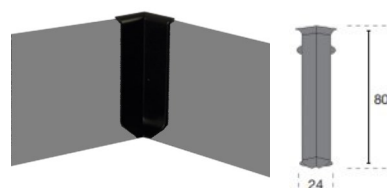

ANGLE INTERIEUR

CODE	DESCRIPTION	BOITE
230320136	Blanc	20
230320137	Noir	20
230320139	Or mat	20
230320138	Argent mat	20