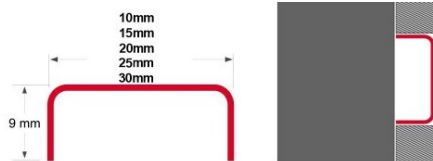

BARRE DE PROFIL AVEC 2,50 MTS EN ACIER INOXYDABLE "U" 10MM

CODE	DESCRIPTION	BOITE
230320085	Poli	50
230320086	Brossé	50

BARRE DE PROFIL AVEC 2,50 MTS EN ACIER

CODE	DESCRIPTION	BOITE
230320072	Poli	40
230320071	Brossé	40

BARRE DE PROFIL AVEC 2,50 MTS EN ACIER

CODE	DESCRIPTION	BOITE
230320112	Poli	20
230320113	Brossé	20

BARRE DE PROFIL AVEC 2,50 MTS EN ACIER

CODE	DESCRIPTION	BOITE
230320115	Poli	20
230320114	Brossé	20

BARRE DE PROFIL 2,50MTS EN ACIER INOXYDABLE

CODE	DESCRIPTION	BOITE
230320243	Or poli	20
230320244	Bronze poli	20
230320245	Titane poli	20
230320246	Bleu poli	20