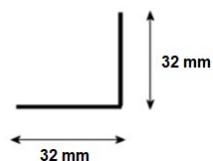

BARRE DE PROFIL EN ACIER INOXYDABLE - COIN

CODE	DESCRIPTION	BOITE
230320109	Poli	20

BARRE DE PROFIL EN ACIER INOXYDABLE - COIN

CODE	DESCRIPTION	BOITE
230320110	Poli	20

BARRE DE PROFIL 2,60 MTS EN ACIER NOXYDABLE

CODE	DESCRIPTION	BOITE
230320111	Poli	10

BARRE DE PROFIL BLANC - 2.60 MTS PVC

DESCRIPTION	BOITE
6mm	100
9mm	100
12mm	100

PROFILÉ BLANC RENFORCÉ - 2,60 MTS PVC

DESCRIPTION	BOITE
6mm	100
9mm	100
12mm	100

PROFILÉ COULEUR RENFORCÉ - 2,60 MTS PVC

DESCRIPTION	BOITE
6mm	100
9mm	100
12mm	100

BARRE DE PROFIL EN PVC LISTELO

CODE	DESCRIPTION	BOITE
230410073	12X12mm	100

BARRE DE PROFIL AVEC 2,00 MTS
EXTÉRIEUR PVC 32X32MM

CODE	DESCRIPTION	BOITE
230410076	32X32mm	100

BARRE DE PROFIL AVEC 2,50 MTS DANS
L'ÉCHELLE EN ALUMINIUM EXTÉRIEUR W/
CAOUTCHOUC 30X38MM

CODE	DESCRIPTION	BOITE
230320051	Argent / Noir	10

BARRE DE PROFIL AVEC 2,50 MTS DANS
L'ÉCHELLE EN ALUMINIUM EXTÉRIEUR 2X43MM