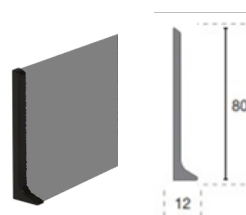

BARRE DE PROFIL AVEC 2,50 MTS DANS
L'ÉCHELLE EN ALUMINIUM EXTÉRIEUR W/
CAOUTCHOUC 30X38MM

CODE	DESCRIPTION	BOITE
230320051	Argent / Noir	10

BARRE DE PROFIL AVEC 2,50 MTS DANS
L'ÉCHELLE EN ALUMINIUM EXTÉRIEUR 2X43MM

CODE	DESCRIPTION	BOITE
230320015	Argent	25
230320028	Bronze	25

BARRE DE PROFIL AVEC 2,50 MTS DANS L'ÉCHELLE EN ALUMINIUM 20X14MM

CODE	DESCRIPTION	BOITE
230320020	Argent	25
230320012	Bronze	25
230320009	Acier inoxydable	25

BARRE DE PROFIL AVEC 2,50 MTS DANS L'ÉCHELLE EN ACIER INOXYDABLE

CODE	DESCRIPTION	BOITE
230320075	25X12 mm	15

PROFIL DE JUPE ET D'ACCESSOIRES EN ALUMINIUM

PROFIL 80mm - 2,50

CODE	DESCRIPTION	BOITE
230320129	Blanc	20
230320130	Noir	20
230320131	Or mat	20
230320127	Argent mat	20