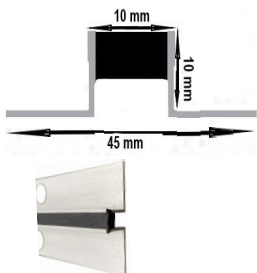

PROFIL DE LA BARRE LISTELO 8X17MM

CODE	DESCRIPTION	BOITE
230320191	Argent	20
230320192	L'or	20
230320193	Noir	20

PROFIL DE LA BARRE LISTELO 8X23MM

CODE	DESCRIPTION	BOITE
230320199	Argent	20
230320198	L'or	20
230320200	Noir	20

PROFIL DE LA BARRE LISTELO 12X12MM

CODE	DESCRIPTION	BOITE
230320202	Argent	20
230320203	L'or	20
230320201	Noir	20

BARRE DE PROFIL 2,50MTS DE DILATATION
AVEC CAOUTCHOUC EN ALUMINIUM 10X10MM

CODE	DESCRIPTION	BOITE
230320124	Argent Mat	50

BARRE DE PROFIL 2,50MTS EN ALUMINIUM
LISTELO 7X10MM

CODE	DESCRIPTION	BOITE
230320125	Argent Brillant	50

BARRE DE PROFIL 8MM EN ALUMINIUM BISEL
2,50MTS

CODE	DESCRIPTION	BOITE
230320126	Argent Brillant	50

BARRE DE PROFIL AVEC 2,60 MTS DE NIVEAU EN
ALUMINIUM 10MM