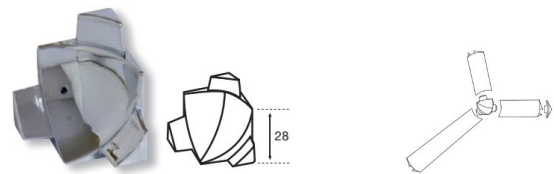

Unión Interior Triple

CODIGO	DESCRIPCIÓN	CAJA
230320100	Plateado Brillo	5
230320101	Plateado Mate	5

CODIGO	DESCRIPCIÓN	CAJA
230320102	Plateado Brillo	5
230320103	Plateado Mate	5