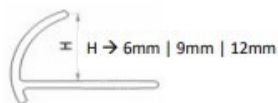

PERFIL LISTELO "U" 25 mm 2,50 MTS ACERO INOX

CODIGO	DESCRIPCIÓN	CAJA
230320115	Pulido	20
230320114	Cepillado	20

PERFIL LISTELO "U" 20 mm 2,50 MTS ACERO INOX

CODIGO	DESCRIPCIÓN	CAJA
230320243	Oro Pulido	20
230320244	Bronce Pulido	20
230320245	Titánio Pulido	20
230320246	Azul Pulido	20

PERFIL LISTELO "U" 10X10 mm 2,50 MTS
ACERO INOX

CODIGO	DESCRIPCIÓN	CAJA
230320123	Pulido	25

PERFIL LISTELO "U" 10X25 mm 2,50 MTS

CODIGO	DESCRIPCIÓN	CAJA
230320122	Pulido	25

PERFIL LISTELO "U" 12x12 mm 2,60 MTS ACERO INOX

CODIGO	DESCRIPCIÓN	CAJA
230320252	Oro Pulido	10
230320253	Bronce Pulido	10
230320254	Titánio Pulido	10
230320255	Azul Pulido	10

ESQUINERO EXTERIOR 10X10 mm 2,60 MTS INOX

CODIGO	DESCRIPCIÓN	CAJA
230320109	Pulido	20

ESQUINERO EXTERIOR 25X25mm 2,60 MTS INOX

CODIGO	DESCRIPCIÓN	CAJA
230320110	Pulido	20

ESQUINERO CUADRADO 25X25mm 2,60 MTS INOX

CODIGO	DESCRIPCIÓN	CAJA
230320111	Pulido	10

PERFIL BLANCO - PVC 2,60mts

DESCRIPCIÓN	CAJA
6mm	100
9mm	100
12mm	100