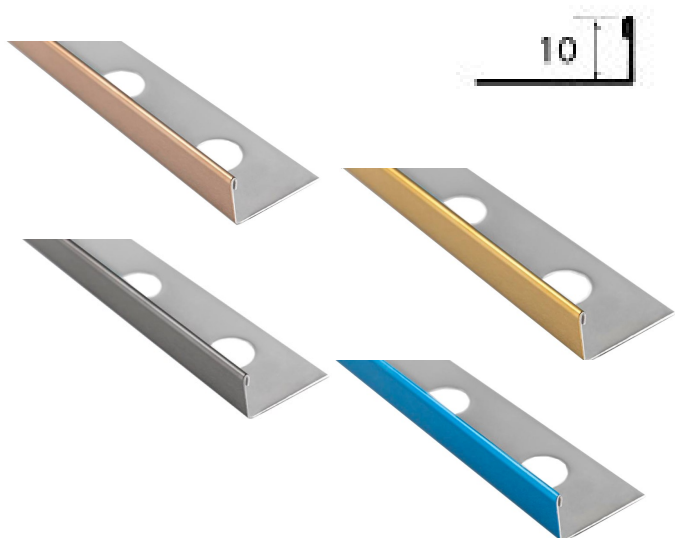

Conector doble exterior

Top

CODIGO	DESCRIPCIÓN	CAJA
230320104	Plateado Brillo	5
230320105	Plateado Mate	5

CODIGO	DESCRIPCIÓN	CAJA
230320106	Plateado Brillo	5
230320107	Plateado Mate	5

**PERFIL DE ACABADO CURVO 10 mm 2,50 MTS
ACERO INOXIDABLE**

CODIGO	DESCRIPCIÓN	CAJA
230320061	Pulido	25
230320067	Cepillado	25

**PERFIL DE ACABADO CURVO 12 mm 2,50 MTS
ACERO INOXIDABLE**

CODIGO	DESCRIPCIÓN	CAJA
230320083	Pulido	25

PERFIL "L" 10 mm 2,50 MTS ACERO INOXIDABLE

CODIGO	DESCRIPCIÓN	CAJA
230320064	Pulido	25
230320068	Cepillado	25

PERFIL "L" 12 mm 2,50 MTS ACERO INOXIDABLE

CODIGO	DESCRIPCIÓN	CAJA
230320065	Pulido	25
230320069	Cepillado	25

PERFIL "L" 10 mm 2,60MTS ACERO INOXIDABLE

CODIGO	DESCRIPCIÓN	CAJA
230320256	Oro Pulido	10
230320257	Bronce Pulido	10
230320258	Titánio Pulido	10
230320259	Azul Pulido	10

PERFIL LISTELO "U" 10 mm 2,50 MTS ACERO INOX

CODIGO	DESCRIPCIÓN	CAJA
230320085	Pulido	50
230320086	Cepillado	50