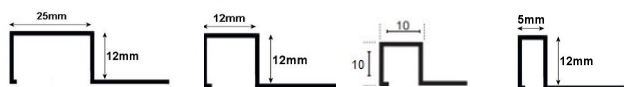

PERFIL ESQUINERO 2,60 MTS ALUMINIO

CODIGO	DESCRIP-	ACABADO	CAJA
230320005	10mm	Plateado Brillo	50
230320006	10mm	Plateado Mate	50
230320004	12mm	Plateado Brillo	50
230320016	12mm	Plateado Mate	50

PERFIL ESQUINERO "L" 2,60 MTS ALUMINIO

CODIGO	DESCRIPCIÓN	ACABADO	CAJA
230320117	6,5mm	Plateado Brillo	50
230320128	6,5mm	Plateado Mate	50
230320019	8,5mm	Plateado Brillo	50
230320190	8,5mm	Negro Brillo	50
230320409	8,5mm	Blanco Mate	50
230320029	8,5mm	Plateado Mate	50
230320189	8,5mm	Negro Mate	50
230320013	10,5mm	Plateado Brillo	50
230320186	10,5mm	Negro Brillo	50
230320408	10,5mm	Blanco Mate	50
230320030	10,5mm	Plateado Mate	50
230320185	10,5mm	Negro Mate	50
230320058	12,5mm	Plateado Brillo	50
230320091	12,5mm	Plateado Mate	50

PERFIL ESQUINERO EXTERIOR "V" | 12,5X12,5 con

CODIGO	DESCRIP-	ACABADO	CAJA
230320092	12,5X12,5 mm	Plateado Brillo	50
230320093	12,5X12,5 mm	Plateado Mate	50
230320403	15x15 mm	Plateado Brillo	50
230320404	15x15 mm	Plateado Mate	50
230320050	25x25 mm	Plateado Brillo	50
230320049	25x25 mm	Plateado Mate	50
230320080	25x25 mm	Bronce Mate	50

PERFIL LISTELO "T" 2,50 MTS ALUMINIO

CODIGO	DESCRIPCIÓN	ACABADO	CAJA
230320010	10mm	Plateado Brillo	50
230320094	10mm	Plateado Mate	50
230320002	20mm	Plateado Brillo	50
230320095	20mm	Plateado Mate	50

PERFIL LISTELO 2,60 MTS ALUMINIO