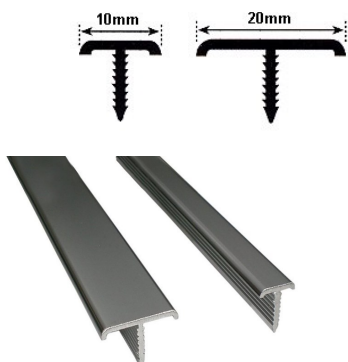

[profil

Catálogo general

ÍNDICE

Tarifas de Precios

Perfiles em
Aluminio / Acero Inoxidable / PVC

•	Perfiles para baldosas y mosaicos	3
•	Perfiles para Escaleras (Peldaños)	14
•	Perfiles Zócalos	16
•	Perfiles para Bañera	17
•	Perfiles para Yeso—Monomassa	18

PERFIL ESQUINERO 2,60 MTS ALUMINIO

CODIGO	DESCRIP-	ACABADO	CAJA
230320005	10mm	Plateado Brillo	50
230320006	10mm	Plateado Mate	50
230320004	12mm	Plateado Brillo	50
230320016	12mm	Plateado Mate	50

PERFIL ESQUINERO "L" 2,60 MTS ALUMINIO

CODIGO	DESCRIPCIÓN	ACABADO	CAJA
230320117	6,5mm	Plateado Brillo	50
230320128	6,5mm	Plateado Mate	50
230320019	8,5mm	Plateado Brillo	50
230320190	8,5mm	Negro Brillo	50
230320409	8,5mm	Blanco Mate	50
230320029	8,5mm	Plateado Mate	50
230320189	8,5mm	Negro Mate	50
230320013	10,5mm	Plateado Brillo	50
230320186	10,5mm	Negro Brillo	50
230320408	10,5mm	Blanco Mate	50
230320030	10,5mm	Plateado Mate	50
230320185	10,5mm	Negro Mate	50
230320058	12,5mm	Plateado Brillo	50
230320091	12,5mm	Plateado Mate	50

PERFIL LISTELO "T" 2,50 MTS ALUMINIO

CODIGO	DESCRIPCIÓN	ACABADO	CAJA
230320010	10mm	Plateado Brillo	50
230320094	10mm	Plateado Mate	50
230320002	20mm	Plateado Brillo	50
230320095	20mm	Plateado Mate	50

PERFIL LISTELO 2,60 MTS ALUMINIO