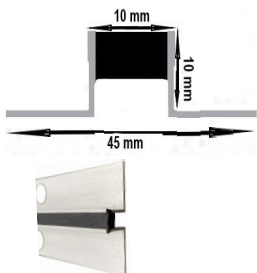

PERFIL LISTELO "U" 08x17mm 2,50 MTS

CODIGO	DESCRIPCIÓN	CAJA
230320191	Plateado	20
230320192	Oro	20
230320193	Negro	20

PERFIL LISTELO "U" 08x23mm 2,50 MTS

CODIGO	DESCRIPCIÓN	CAJA
230320199	Plateado	20
230320198	Oro	20
230320200	Negro	20

PERFIL LISTELO 12x12mm 2,50 MTS ALUMINIO

CODIGO	DESCRIPCIÓN	CAJA
230320202	Plateado	20
230320203	Oro	20
230320201	Negro	20

PERFIL de DILATACIÓN con GOMA 10x10 mm
2,50 MTS ALUMINIO

CODIGO	DESCRIPCIÓN	CAJA
230320124	Plateado Mate	50