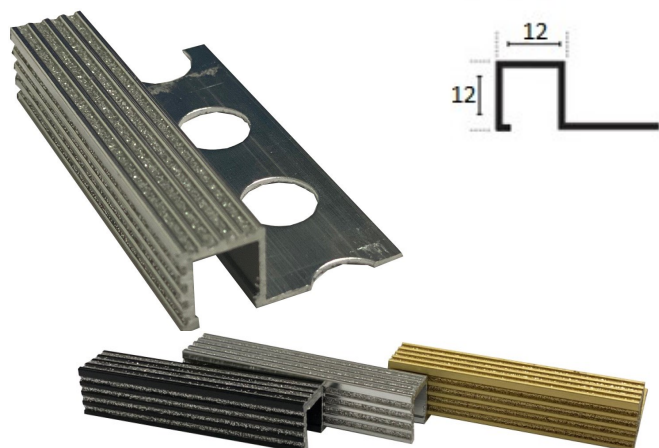

PERFIL LISTELO 2,80 MTS ALUMINIO

CODIGO	DESCRIPCIÓN	ACABADO	CAJA
230320405	10x10	Plateado brillo	50
230320406	10x10	Plateado Mate	50
230320003	12x25	Plateado Brillo	50

PERFIL LISTELO "Florenza" 10x12mm 2,60 MTS

CODIGO	DESCRIPCIÓN	CAJA
230320150	Negro	50
230320148	Plateado	50
230320149	Oro	50
230320153	Cobre	50
230320154	Oro rosado	50
230320151	Champán	50
230320152	Antracita	50

PERFIL LISTELO "Madera" 12X10mm 2,60 MTS

CODIGO	DESCRIPCIÓN	CAJA
230320161	Madera de Roble	50
230320159	Madera de Haya	50
230320162	Madera de Fresno	50
230320160	Madera de Nogal	50

PERFIL LISTELO "Vintage" 12X10mm 2,50 MTS

CODIGO	DESCRIPCIÓN	CAJA
230320194	Plateado	50
230320195	Oro	50
230320196	Bronce	50

PERFIL LISTELO "U" 08x17mm 2,50 MTS

CODIGO	DESCRIPCIÓN	CAJA
230320191	Plateado	20
230320192	Oro	20
230320193	Negro	20

PERFIL LISTELO "U" 08x23mm 2,50 MTS

CODIGO	DESCRIPCIÓN	CAJA
230320199	Plateado	20
230320198	Oro	20
230320200	Negro	20