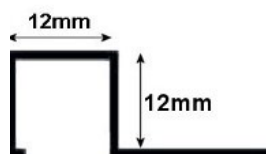

PERFIL LISTELO "U" 10X10 mm 2,50 MTS
ACERO INOX

CODIGO	DESCRIPCIÓN	CAJA
230320123	Pulido	25

PERFIL LISTELO "U" 10X25 mm 2,50 MTS

CODIGO	DESCRIPCIÓN	CAJA
230320122	Pulido	25

PERFIL LISTELO "U" 12x12 mm 2,60 MTS ACERO INOX

ESQUINERO EXTERIOR 25X25mm 2,60 MTS INOX

CODIGO	DESCRIPCIÓN	CAJA
230320110	Pulido	20

ESQUINERO CUADRADO 25X25mm 2,60 MTS INOX

CODIGO	DESCRIPCIÓN	CAJA
230320111	Pulido	10

PERFIL BLANCO - PVC 2,60mts

DESCRIPCIÓN	CAJA
6mm	100
9mm	100
12mm	100

PERFIL BLANCO REFORZADO - PVC 2,60mts

DESCRIPCIÓN	CAJA
6mm	100
9mm	100
12mm	100

PERFIL REFORZADO COLOR - PVC 2,60mts

DESCRIPCIÓN	CAJA
6mm	100
9mm	100
12mm	100

PERFIL LISTELO 12x12mm BLANCO - PVC

CODIGO	DESCRIPCIÓN	CAJA
230410073	12X12mm	100