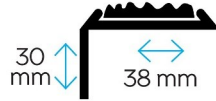

ESQUINERO EXTERIOR 25X25mm 2,60 MTS INOX

CODIGO	DESCRIPCIÓN	CAJA
230320110	Pulido	20

ESQUINERO CUADRADO 25X25mm 2,60 MTS INOX

CODIGO	DESCRIPCIÓN	CAJA
230320111	Pulido	10

PERFIL BLANCO - PVC 2,60mts

DESCRIPCIÓN	CAJA
6mm	100
9mm	100
12mm	100

PERFIL BLANCO REFORZADO - PVC 2,60mts

DESCRIPCIÓN	CAJA
6mm	100
9mm	100
12mm	100

PERFIL REFORZADO COLOR - PVC 2,60mts

DESCRIPCIÓN	CAJA
6mm	100
9mm	100
12mm	100

PERFIL LISTELO 12x12mm BLANCO - PVC

CODIGO	DESCRIPCIÓN	CAJA
230410073	12X12mm	100

ESQUINERO EXTERIOR 32X32 mm BLANCO - PVC 2,00mts

CODIGO	DESCRIPCIÓN	CAJA
230410076	32X32mm	100

PERFIL PELDAÑO EXTERIOR CON GOMA 30X38 mm con 2,50 MTS ALUMINIO

CODIGO	DESCRIPCIÓN	CAJA
230320051	Plateado/Negro	10