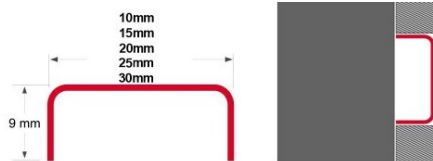

CODIGO	DESCRIPCIÓN	CAJA
230320064	Pulido	25
230320068	Cepillado	25

PERFIL "L" 12 mm 2,50 MTS ACERO INOXIDABLE

CODIGO	DESCRIPCIÓN	CAJA
230320065	Pulido	25
230320069	Cepillado	25

PERFIL "L" 10 mm 2,60MTS ACERO INOXIDABLE

CODIGO	DESCRIPCIÓN	CAJA
230320256	Oro Pulido	10
230320257	Bronce Pulido	10
230320258	Titánio Pulido	10
230320259	Azul Pulido	10

PERFIL LISTELO "U" 10 mm 2,50 MTS ACERO INOX

CODIGO	DESCRIPCIÓN	CAJA
230320085	Pulido	50
230320086	Cepillado	50