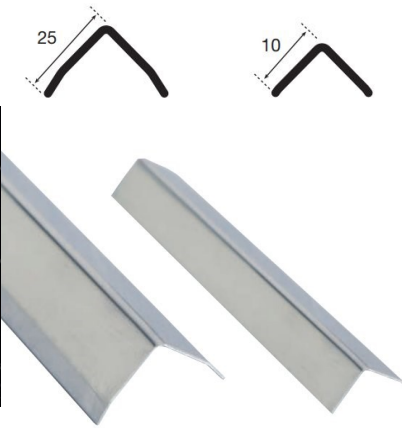

PERFIL LISTELO "U" 25 mm 2,50 MTS ACERO INOX

CODIGO	DESCRIPCIÓN	CAJA
230320115	Pulido	20
230320114	Cepillado	20

PERFIL LISTELO "U" 20 mm 2,50 MTS ACERO INOX

CODIGO	DESCRIPCIÓN	CAJA
230320243	Oro Pulido	20
230320244	Bronce Pulido	20
230320245	Titánio Pulido	20
230320246	Azul Pulido	20

PERFIL LISTELO "U" 10X10 mm 2,50 MTS
ACERO INOX

CODIGO	DESCRIPCIÓN	CAJA
230320123	Pulido	25

PERFIL LISTELO "U" 10X25 mm 2,50 MTS

CODIGO	DESCRIPCIÓN	CAJA
230320122	Pulido	25

PERFIL LISTELO "U" 12x12 mm 2,60 MTS ACERO INOX

CODIGO	DESCRIPCIÓN	CAJA
230320252	Oro Pulido	10
230320253	Bronce Pulido	10
230320254	Titánio Pulido	10
230320255	Azul Pulido	10

ESQUINERO EXTERIOR 10X10 mm 2,60 MTS INOX

CODIGO	DESCRIPCIÓN	CAJA
230320109	Pulido	20