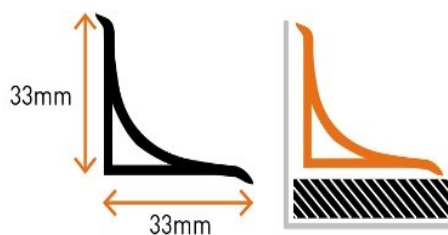

PERFIL BAÑERA 33mm BLANCO con 2,50 MTS PVC

CODIGO	DESCRIPCIÓN	CAJA
230410072	33x33	24