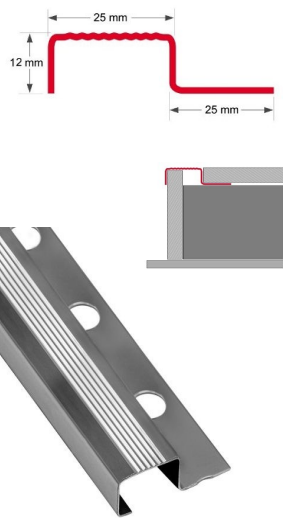

PERFIL PELDAÑO con 2,50 MTS ACERO
INOXIDABLE CEPILLADO

CODIGO	DESCRIPCIÓN	CAJA
230320075	25X12 mm	15