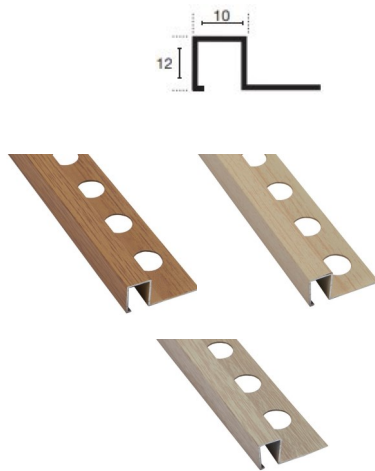

PERFIL LISTELO "T" 2,50 MTS ALUMINIO

CODIGO	DESCRIPCIÓN	ACABADO	CAJA
230320010	10mm	Plateado Brillo	50
230320094	10mm	Plateado Mate	50
230320002	20mm	Plateado Brillo	50
230320095	20mm	Plateado Mate	50

PERFIL LISTELO 2,60 MTS ALUMINIO

CODIGO	DESCRIPCIÓN	ACABADO	CAJA
230320096	12x5mm	Plateado Brillo	50
230320097	12x5mm	Plateado Mate	50
230320011	12x12mm	Plateado Brillo	50
230320055	12x12mm	Plateado Mate	50
230320056	12x25mm	Plateado Mate	50
230320188	12x10mm	Negro Brillo	50
230320187	12x10mm	Negro Mate	50

PERFIL LISTELO 2,80 MTS ALUMINIO

CODIGO	DESCRIPCIÓN	ACABADO	CAJA
230320405	10x10	Plateado brillo	50
230320406	10x10	Plateado Mate	50
230320003	12x25	Plateado Brillo	50

PERFIL LISTELO "Florenza" 10x12mm 2,60 MTS

CODIGO	DESCRIPCIÓN	CAJA
230320150	Negro	50
230320148	Plateado	50
230320149	Oro	50
230320153	Cobre	50
230320154	Oro rosado	50
230320151	Champán	50
230320152	Antracita	50

PERFIL LISTELO "Madera" 12X10mm 2,60 MTS