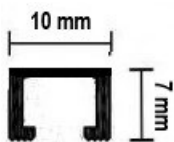

PERFIL LISTELO 2,80 MTS ALUMINIO

CODIGO	DESCRIPCIÓN	ACABADO	CAJA
230320405	10x10	Plateado brillo	50
230320406	10x10	Plateado Mate	50
230320003	12x25	Plateado Brillo	50

PERFIL LISTELO "Florenza" 10x12mm 2,60 MTS

PERFIL LISTELO "U" 08x17mm 2,50 MTS

CODIGO	DESCRIPCIÓN	CAJA
230320191	Plateado	20
230320192	Oro	20
230320193	Negro	20

PERFIL LISTELO "U" 08x23mm 2,50 MTS

CODIGO	DESCRIPCIÓN	CAJA
230320199	Plateado	20
230320198	Oro	20
230320200	Negro	20

PERFIL LISTELO 12x12mm 2,50 MTS ALUMINIO

CODIGO	DESCRIPCIÓN	CAJA
230320202	Plateado	20
230320203	Oro	20
230320201	Negro	20

PERFIL de DILATACIÓN con GOMA 10x10 mm
2,50 MTS ALUMINIO

CODIGO	DESCRIPCIÓN	CAJA
230320124	Plateado Mate	50

PERFIL LISTELO "U" 7x10 mm 2,50 MTS ALUMINIO

CODIGO	DESCRIPCIÓN	CAJA
230320125	Plateado Brillo	50

PERFIL BISELADO 8 mm 2,50 MTS ALUMINIO

CODIGO	DESCRIPCIÓN	CAJA
230320126	Plateado Brillo	50

PERFIL NIVELANTE 10 mm 2,50 MTS ALUMINIO