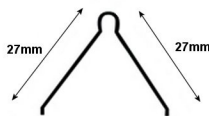

PERFIL ESQUINA 2,60 MTS PVC

CODIGO	DESCRIPCIÓN	CAJA
230410007	27mm	100