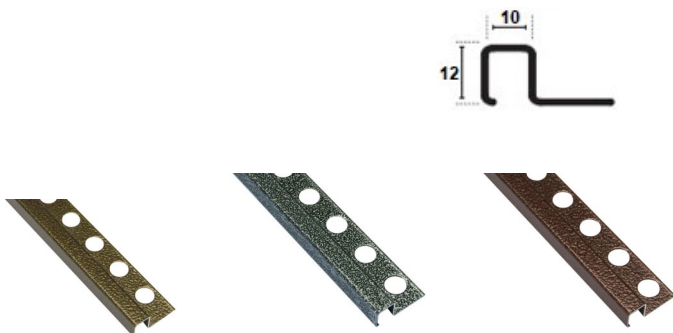

PERFIL LISTELO "Vintage" 12X10mm 2,50 MTS

CODIGO	DESCRIPCIÓN	CAJA
230320194	Plateado	50
230320195	Oro	50
230320196	Bronce	50