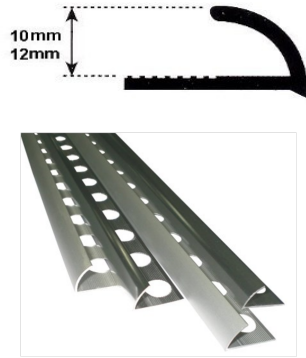

[profil

Catálogo general

ÍNDICE

Tarifas de Precios

Perfiles em
Aluminio / Acero Inoxidable / PVC

•	Perfiles para baldosas y mosaicos	3
•	Perfiles para Escaleras (Peldaños)	14
•	Perfiles Zócalos	16
•	Perfiles para Bañera	17
•	Perfiles para Yeso—Monomassa	18

PERFIL ESQUINERO 2,60 MTS ALUMINIO

CODIGO	DESCRIP-	ACABADO	CAJA
230320005	10mm	Plateado Brillo	50
230320006	10mm	Plateado Mate	50
230320004	12mm	Plateado Brillo	50
230320016	12mm	Plateado Mate	50

PERFIL ESQUINERO "L" 2,60 MTS ALUMINIO

CODIGO	DESCRIPCIÓN	ACABADO	CAJA
230320117	6,5mm	Plateado Brillo	50
230320128	6,5mm	Plateado Mate	50
230320019	8,5mm	Plateado Brillo	50
230320190	8,5mm	Negro Brillo	50
230320409	8,5mm	Blanco Mate	50
230320029	8,5mm	Plateado Mate	50
230320189	8,5mm	Negro Mate	50
230320013	10,5mm	Plateado Brillo	50
230320186	10,5mm	Negro Brillo	50
230320408	10,5mm	Blanco Mate	50
230320030	10,5mm	Plateado Mate	50
230320185	10,5mm	Negro Mate	50
230320058	12,5mm	Plateado Brillo	50
230320091	12,5mm	Plateado Mate	50

PERFIL LISTELO "T" 2,50 MTS ALUMINIO

CODIGO	DESCRIPCIÓN	ACABADO	CAJA
230320010	10mm	Plateado Brillo	50
230320094	10mm	Plateado Mate	50
230320002	20mm	Plateado Brillo	50
230320095	20mm	Plateado Mate	50

PERFIL LISTELO 2,60 MTS ALUMINIO