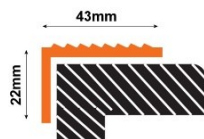

ESQUINERO EXTERIOR 25X25mm 2,60 MTS INOX

CODIGO	DESCRIPCIÓN	CAJA
230320110	Pulido	20

ESQUINERO CUADRADO 25X25mm 2,60 MTS INOX

CODIGO	DESCRIPCIÓN	CAJA
230320111	Pulido	10

PERFIL BLANCO - PVC 2,60mts

DESCRIPCIÓN	CAJA
6mm	100
9mm	100
12mm	100

PERFIL BLANCO REFORZADO - PVC 2,60mts

DESCRIPCIÓN	CAJA
6mm	100
9mm	100
12mm	100

PERFIL REFORZADO COLOR - PVC 2,60mts

DESCRIPCIÓN	CAJA
6mm	100
9mm	100
12mm	100

PERFIL LISTELO 12x12mm BLANCO - PVC

CODIGO	DESCRIPCIÓN	CAJA
230410073	12X12mm	100

ESQUINERO EXTERIOR 32X32 mm BLANCO - PVC 2,00mts

CODIGO	DESCRIPCIÓN	CAJA
230410076	32X32mm	100

PERFIL PELDAÑO EXTERIOR CON GOMA 30X38 mm con 2,50 MTS ALUMINIO

CODIGO	DESCRIPCIÓN	CAJA
230320051	Plateado/Negro	10