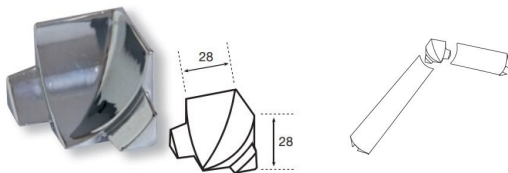

PERFIL LISTELO "U" 7x10 mm 2,50 MTS ALUMINIO

CODIGO	DESCRIPCIÓN	CAJA
230320125	Plateado Brillo	50

PERFIL BISELADO 8 mm 2,50 MTS ALUMINIO

CODIGO	DESCRIPCIÓN	CAJA
230320126	Plateado Brillo	50

PERFIL NIVELANTE 10 mm 2,50 MTS ALUMINIO

CODIGO	DESCRIPCIÓN	CAJA
230320036	Plateado Mate	50

PERFIL NIELADOR EXTERIOR 54mm c/ 2,50 MTS ALUMINIO

CODIGO	DESCRIPCIÓN	CAJA
230320078	Plateado Brillo	50
230320079	Bronce Mate	50

PERFIL ESQUINERO INTERIOR 28mm c/ 2,50 MTS ALUMINIO

CODIGO	DESCRIPCIÓN	CAJA
230320098	Plateado Brillo	25
230320098	Plateado Mate	25

Unión interior doble

Unión Interior Triple

CODIGO	DESCRIPCIÓN	CAJA
230320100	Plateado Brillo	5
230320101	Plateado Mate	5

CODIGO	DESCRIPCIÓN	CAJA
230320102	Plateado Brillo	5
230320103	Plateado Mate	5

Conector doble exterior

Top

CODIGO	DESCRIPCIÓN	CAJA
230320104	Plateado Brillo	5
230320105	Plateado Mate	5

CODIGO	DESCRIPCIÓN	CAJA
230320106	Plateado Brillo	5
230320107	Plateado Mate	5

**PERFIL DE ACABADO CURVO 10 mm 2,50 MTS
ACERO INOXIDABLE**