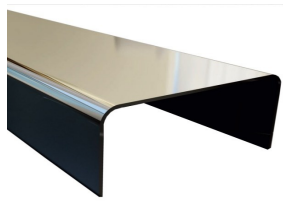

PERFIL LISTELO "U" 10 mm 2,50 MTS ACERO INOX

CODIGO	DESCRIPCIÓN	CAJA
230320085	Pulido	50
230320086	Cepillado	50

PERFIL LISTELO "U" 15 mm 2,50 MTS ACERO INOX

CODIGO	DESCRIPCIÓN	CAJA
230320072	Pulido	40
230320071	Cepillado	40

PERFIL LISTELO "U" 20 mm 2,50 MTS ACERO INOX

CODIGO	DESCRIPCIÓN	CAJA
230320112	Pulido	20
230320113	Cepillado	20

PERFIL LISTELO "U" 25 mm 2,50 MTS ACERO INOX

CODIGO	DESCRIPCIÓN	CAJA
230320115	Pulido	20
230320114	Cepillado	20

PERFIL LISTELO "U" 20 mm 2,50 MTS ACERO INOX

CODIGO	DESCRIPCIÓN	CAJA
230320243	Oro Pulido	20
230320244	Bronce Pulido	20
230320245	Titánio Pulido	20
230320246	Azul Pulido	20