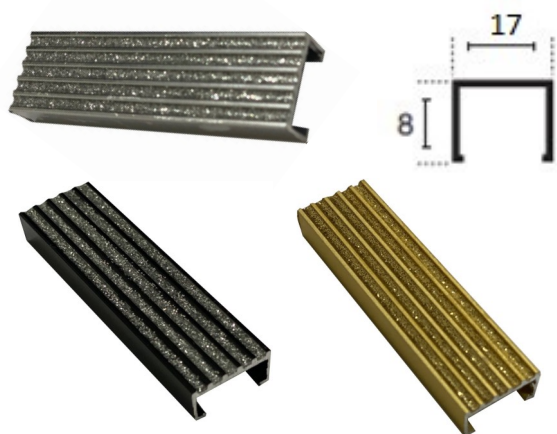

PERFIL LISTELO "T" 2,50 MTS ALUMINIO

CODIGO	DESCRIPCIÓN	ACABADO	CAJA
230320010	10mm	Plateado Brillo	50
230320094	10mm	Plateado Mate	50
230320002	20mm	Plateado Brillo	50
230320095	20mm	Plateado Mate	50

PERFIL LISTELO 2,60 MTS ALUMINIO

PERFIL LISTELO 2,80 MTS ALUMINIO

CODIGO	DESCRIPCIÓN	ACABADO	CAJA
230320405	10x10	Plateado brillo	50
230320406	10x10	Plateado Mate	50
230320003	12x25	Plateado Brillo	50

PERFIL LISTELO "Florenza" 10x12mm 2,60 MTS

CODIGO	DESCRIPCIÓN	CAJA
230320150	Negro	50
230320148	Plateado	50
230320149	Oro	50
230320153	Cobre	50
230320154	Oro rosado	50
230320151	Champán	50
230320152	Antracita	50

PERFIL LISTELO "Madera" 12X10mm 2,60 MTS

CODIGO	DESCRIPCIÓN	CAJA
230320161	Madera de Roble	50
230320159	Madera de Haya	50
230320162	Madera de Fresno	50
230320160	Madera de Nogal	50

PERFIL LISTELO "Vintage" 12X10mm 2,50 MTS

CODIGO	DESCRIPCIÓN	CAJA
230320194	Plateado	50
230320195	Oro	50
230320196	Bronce	50