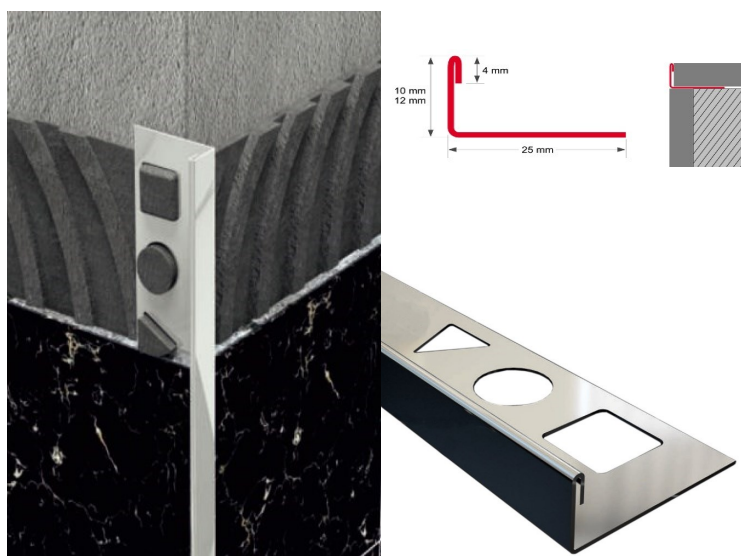

Conector doble exterior

Top

CODIGO	DESCRIPCIÓN	CAJA
230320104	Plateado Brillo	5
230320105	Plateado Mate	5

CODIGO	DESCRIPCIÓN	CAJA
230320106	Plateado Brillo	5
230320107	Plateado Mate	5

**PERFIL DE ACABADO CURVO 10 mm 2,50 MTS
ACERO INOXIDABLE**

CODIGO	DESCRIPCIÓN	CAJA
230320061	Pulido	25
230320067	Cepillado	25

**PERFIL DE ACABADO CURVO 12 mm 2,50 MTS
ACERO INOXIDABLE**

CODIGO	DESCRIPCIÓN	CAJA
230320083	Pulido	25

PERFIL "L" 10 mm 2,50 MTS ACERO INOXIDABLE