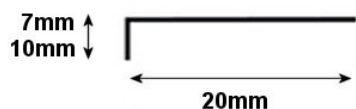

PERFIL CON ORIFICIOS 3,00 MTS PVC

CODIGO	DESCRIPCIÓN	CAJA
230410022	7mm	100
230410027	10mm	100

PERFIL SIN ORIFICIOS 3,00 MTS PVC

CODIGO	DESCRIPCIÓN	CAJA
230410065	7mm Sem Furos	100
230410066	10mm Sem Furos	100