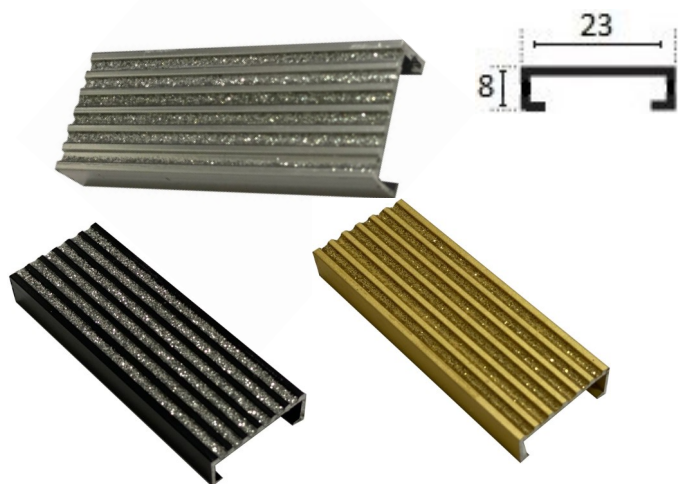

CODIGO	DESCRIPCIÓN	CAJA
230320150	Negro	50
230320148	Plateado	50
230320149	Oro	50
230320153	Cobre	50
230320154	Oro rosado	50
230320151	Champán	50
230320152	Antracita	50

PERFIL LISTELO "Madera" 12X10mm 2,60 MTS

CODIGO	DESCRIPCIÓN	CAJA
230320161	Madera de Roble	50
230320159	Madera de Haya	50
230320162	Madera de Fresno	50
230320160	Madera de Nogal	50

PERFIL LISTELO "Vintage" 12X10mm 2,50 MTS

CODIGO	DESCRIPCIÓN	CAJA
230320194	Plateado	50
230320195	Oro	50
230320196	Bronce	50

PERFIL LISTELO "U" 08x17mm 2,50 MTS

CODIGO	DESCRIPCIÓN	CAJA
230320191	Plateado	20
230320192	Oro	20
230320193	Negro	20

PERFIL LISTELO "U" 08x23mm 2,50 MTS

CODIGO	DESCRIPCIÓN	CAJA
230320199	Plateado	20
230320198	Oro	20
230320200	Negro	20

PERFIL LISTELO 12x12mm 2,50 MTS ALUMINIO

CODIGO	DESCRIPCIÓN	CAJA
230320202	Plateado	20
230320203	Oro	20
230320201	Negro	20

PERFIL de DILATACIÓN con GOMA 10x10 mm
2,50 MTS ALUMINIO

CODIGO	DESCRIPCIÓN	CAJA
230320124	Plateado Mate	50