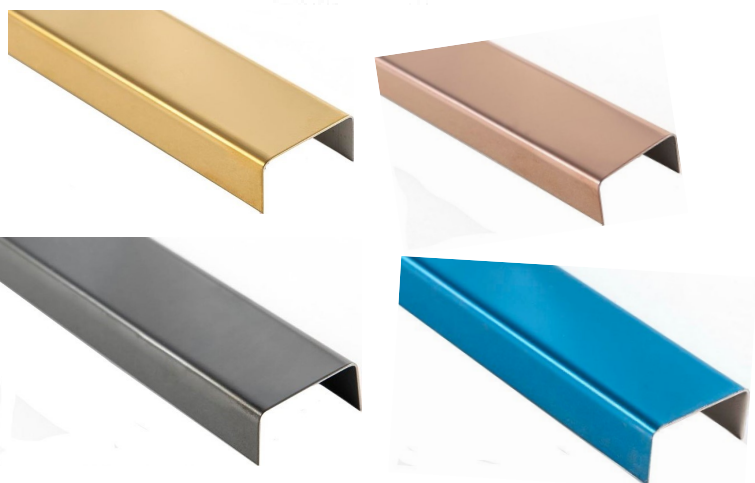

CODIGO	DESCRIPCIÓN	CAJA
230320256	Oro Pulido	10
230320257	Bronce Pulido	10
230320258	Titánio Pulido	10
230320259	Azul Pulido	10

PERFIL LISTELO "U" 10 mm 2,50 MTS ACERO INOX

CODIGO	DESCRIPCIÓN	CAJA
230320085	Pulido	50
230320086	Cepillado	50

PERFIL LISTELO "U" 15 mm 2,50 MTS ACERO INOX

CODIGO	DESCRIPCIÓN	CAJA
230320072	Pulido	40
230320071	Cepillado	40

PERFIL LISTELO "U" 20 mm 2,50 MTS ACERO INOX

CODIGO	DESCRIPCIÓN	CAJA
230320112	Pulido	20
230320113	Cepillado	20

PERFIL LISTELO "U" 25 mm 2,50 MTS ACERO INOX

CODIGO	DESCRIPCIÓN	CAJA
230320115	Pulido	20
230320114	Cepillado	20

PERFIL LISTELO "U" 20 mm 2,50 MTS ACERO INOX

CODIGO	DESCRIPCIÓN	CAJA
230320243	Oro Pulido	20
230320244	Bronce Pulido	20
230320245	Titánio Pulido	20
230320246	Azul Pulido	20