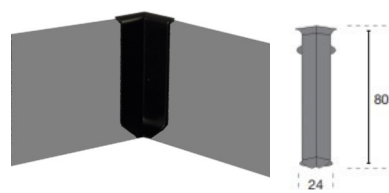

ÁNGULO INTERNO

CODIGO	DESCRIPCIÓN	CAJA
230320136	Blanco	20
230320137	Negro	20
230320139	Oro Mate	20
230320138	Plateado Mate	20