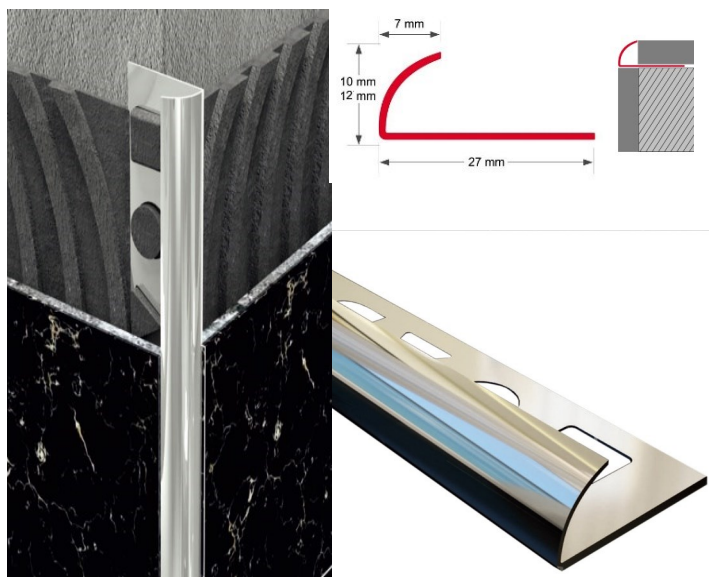

CODIGO	DESCRIPCIÓN	CAJA
230320098	Plateado Brillo	25
230320098	Plateado Mate	25

Unión interior doble

Unión Interior Triple

CODIGO	DESCRIPCIÓN	CAJA
230320100	Plateado Brillo	5
230320101	Plateado Mate	5

CODIGO	DESCRIPCIÓN	CAJA
230320102	Plateado Brillo	5
230320103	Plateado Mate	5

Conector doble exterior

Top

CODIGO	DESCRIPCIÓN	CAJA
230320104	Plateado Brillo	5
230320105	Plateado Mate	5

CODIGO	DESCRIPCIÓN	CAJA
230320106	Plateado Brillo	5
230320107	Plateado Mate	5

**PERFIL DE ACABADO CURVO 10 mm 2,50 MTS
ACERO INOXIDABLE**

CODIGO	DESCRIPCIÓN	CAJA
230320061	Pulido	25
230320067	Cepillado	25

**PERFIL DE ACABADO CURVO 12 mm 2,50 MTS
ACERO INOXIDABLE**

CODIGO	DESCRIPCIÓN	CAJA
230320083	Pulido	25

PERFIL "L" 10 mm 2,50 MTS ACERO INOXIDABLE