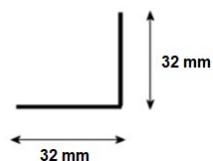

PERFIL LISTELO "U" 10X10 mm 2,50 MTS
ACERO INOX

CODIGO	DESCRIPCIÓN	CAJA
230320123	Pulido	25

PERFIL LISTELO "U" 10X25 mm 2,50 MTS

CODIGO	DESCRIPCIÓN	CAJA
230320122	Pulido	25

PERFIL LISTELO "U" 12x12 mm 2,60 MTS ACERO INOX

ESQUINERO EXTERIOR 25X25mm 2,60 MTS INOX

CODIGO	DESCRIPCIÓN	CAJA
230320110	Pulido	20

ESQUINERO CUADRADO 25X25mm 2,60 MTS INOX

CODIGO	DESCRIPCIÓN	CAJA
230320111	Pulido	10

PERFIL BLANCO - PVC 2,60mts

DESCRIPCIÓN	CAJA
6mm	100
9mm	100
12mm	100

PERFIL BLANCO REFORZADO - PVC 2,60mts

DESCRIPCIÓN	CAJA
6mm	100
9mm	100
12mm	100

PERFIL REFORZADO COLOR - PVC 2,60mts

DESCRIPCIÓN	CAJA
6mm	100
9mm	100
12mm	100

PERFIL LISTELO 12x12mm BLANCO - PVC

CODIGO	DESCRIPCIÓN	CAJA
230410073	12X12mm	100