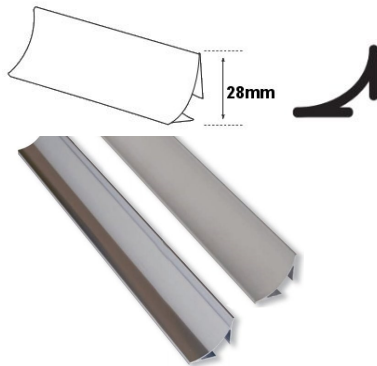

PERFIL LISTELO 12x12mm 2,50 MTS ALUMINIO

CODIGO	DESCRIPCIÓN	CAJA
230320202	Plateado	20
230320203	Oro	20
230320201	Negro	20

PERFIL de DILATACIÓN con GOMA 10x10 mm
2,50 MTS ALUMINIO

CODIGO	DESCRIPCIÓN	CAJA
230320124	Plateado Mate	50

PERFIL LISTELO "U" 7x10 mm 2,50 MTS ALUMINIO

CODIGO	DESCRIPCIÓN	CAJA
230320125	Plateado Brillo	50

PERFIL BISELADO 8 mm 2,50 MTS ALUMINIO

CODIGO	DESCRIPCIÓN	CAJA
230320126	Plateado Brillo	50

PERFIL NIVELANTE 10 mm 2,50 MTS ALUMINIO

CODIGO	DESCRIPCIÓN	CAJA
230320036	Plateado Mate	50

PERFIL NIELADOR EXTERIOR 54mm c/ 2,50 MTS ALUMINIO

CODIGO	DESCRIPCIÓN	CAJA
230320078	Plateado Brillo	50
230320079	Bronce Mate	50

PERFIL ESQUINERO INTERIOR 28mm c/ 2,50 MTS ALUMINIO