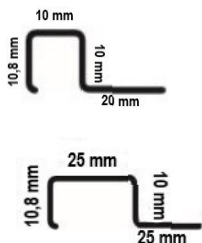

CODIGO	DESCRIPCIÓN	CAJA
230320256	Oro Pulido	10
230320257	Bronce Pulido	10
230320258	Titánio Pulido	10
230320259	Azul Pulido	10

PERFIL LISTELO "U" 10 mm 2,50 MTS ACERO INOX

CODIGO	DESCRIPCIÓN	CAJA
230320085	Pulido	50
230320086	Cepillado	50

PERFIL LISTELO "U" 15 mm 2,50 MTS ACERO INOX

CODIGO	DESCRIPCIÓN	CAJA
230320072	Pulido	40
230320071	Cepillado	40

PERFIL LISTELO "U" 20 mm 2,50 MTS ACERO INOX

CODIGO	DESCRIPCIÓN	CAJA
230320112	Pulido	20
230320113	Cepillado	20

PERFIL LISTELO "U" 25 mm 2,50 MTS ACERO INOX

CODIGO	DESCRIPCIÓN	CAJA
230320115	Pulido	20
230320114	Cepillado	20

PERFIL LISTELO "U" 20 mm 2,50 MTS ACERO INOX

CODIGO	DESCRIPCIÓN	CAJA
230320243	Oro Pulido	20
230320244	Bronce Pulido	20
230320245	Titánio Pulido	20
230320246	Azul Pulido	20

PERFIL LISTELO "U" 10X10 mm 2,50 MTS
ACERO INOX

CODIGO	DESCRIPCIÓN	CAJA
230320123	Pulido	25

PERFIL LISTELO "U" 10X25 mm 2,50 MTS

CODIGO	DESCRIPCIÓN	CAJA
230320122	Pulido	25

PERFIL LISTELO "U" 12x12 mm 2,60 MTS ACERO INOX