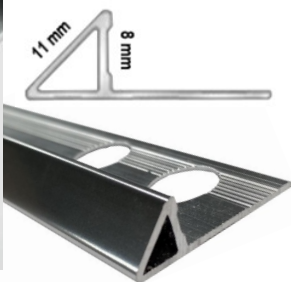

PERFIL LISTELO 12x12mm 2,50 MTS ALUMINIO

CODIGO	DESCRIPCIÓN	CAJA
230320202	Plateado	20
230320203	Oro	20
230320201	Negro	20

PERFIL de DILATACIÓN con GOMA 10x10 mm
2,50 MTS ALUMINIO

CODIGO	DESCRIPCIÓN	CAJA
230320124	Plateado Mate	50

PERFIL LISTELO "U" 7x10 mm 2,50 MTS ALUMINIO

CODIGO	DESCRIPCIÓN	CAJA
230320125	Plateado Brillo	50

PERFIL BISELADO 8 mm 2,50 MTS ALUMINIO

CODIGO	DESCRIPCIÓN	CAJA
230320126	Plateado Brillo	50

PERFIL NIVELANTE 10 mm 2,50 MTS ALUMINIO

CODIGO	DESCRIPCIÓN	CAJA
230320036	Plateado Mate	50

PERFIL NIELADOR EXTERIOR 54mm c/ 2,50 MTS ALUMINIO

CODIGO	DESCRIPCIÓN	CAJA
230320078	Plateado Brillo	50
230320079	Bronce Mate	50

PERFIL ESQUINERO INTERIOR 28mm c/ 2,50 MTS ALUMINIO