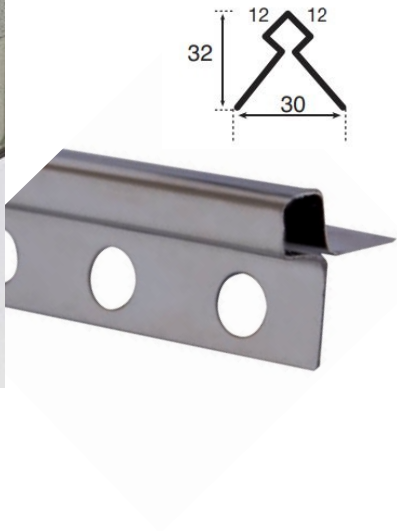

ESQUINERO CUADRADO 25X25mm 2,60 MTS INOX

CODIGO	DESCRIPCIÓN	CAJA
230320111	Pulido	10