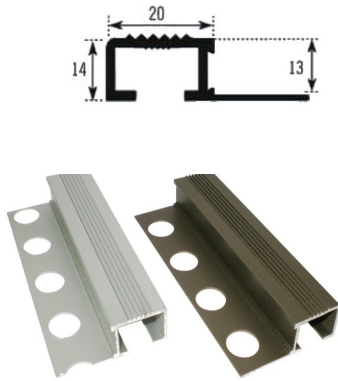

PERFIL BLANCO REFORZADO - PVC 2,60mts

DESCRIPCIÓN	CAJA
6mm	100
9mm	100
12mm	100

PERFIL REFORZADO COLOR - PVC 2,60mts

DESCRIPCIÓN	CAJA
6mm	100
9mm	100
12mm	100

PERFIL LISTELO 12x12mm BLANCO - PVC

CODIGO	DESCRIPCIÓN	CAJA
230410073	12X12mm	100

ESQUINERO EXTERIOR 32X32 mm BLANCO - PVC 2,00mts

CODIGO	DESCRIPCIÓN	CAJA
230410076	32X32mm	100

PERFIL PELDAÑO EXTERIOR CON GOMA 30X38 mm con 2,50 MTS ALUMINIO

CODIGO	DESCRIPCIÓN	CAJA
230320051	Plateado/Negro	10

PERFIL PELDAÑO EXTERIOR 22X43mm con 2,50 MTS ALUMINIO

CODIGO	DESCRIPCIÓN	CAJA
230320015	Plateado	25
230320028	Bronce	25

PERFIL PELDAÑO 20X14mm con 2,50 MTS
ALUMINIO

CODIGO	DESCRIPCIÓN	CAJA
230320020	Plateado	25
230320012	Bronce	25
230320009	Inox	25