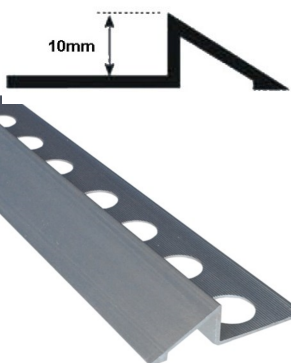

PERFIL LISTELO 12x12mm 2,50 MTS ALUMINIO

CODIGO	DESCRIPCIÓN	CAJA
230320202	Plateado	20
230320203	Oro	20
230320201	Negro	20

PERFIL de DILATACIÓN con GOMA 10x10 mm
2,50 MTS ALUMINIO

CODIGO	DESCRIPCIÓN	CAJA
230320124	Plateado Mate	50

PERFIL LISTELO "U" 7x10 mm 2,50 MTS ALUMINIO

CODIGO	DESCRIPCIÓN	CAJA
230320125	Plateado Brillo	50

PERFIL BISELADO 8 mm 2,50 MTS ALUMINIO

CODIGO	DESCRIPCIÓN	CAJA
230320126	Plateado Brillo	50

PERFIL NIVELANTE 10 mm 2,50 MTS ALUMINIO