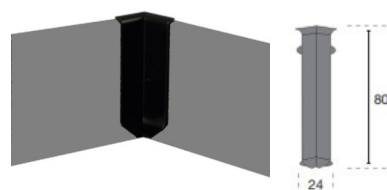

INTERIOR ANGLE

CODE	DESCRIPTION	BOX
230320136	White	20
230320137	Black	20
230320139	Gold Matt	20
230320138	Silver Matt	20