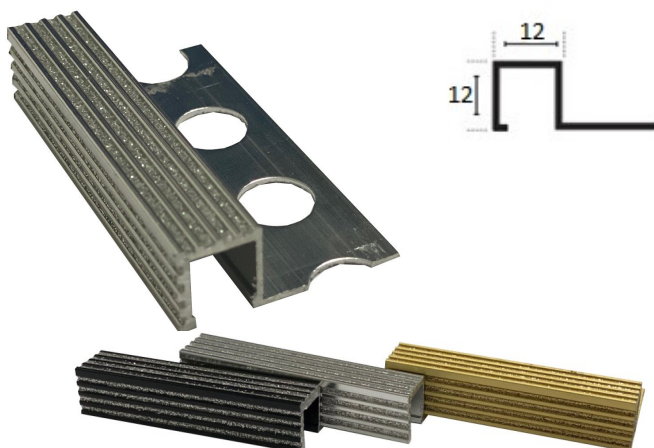

BAR PROFILE LISTELO 12X12MM CORAL

CODE	DESCRIPTION	BOX
230320202	Silver	20
230320203	Gold	20
230320201	Black	20