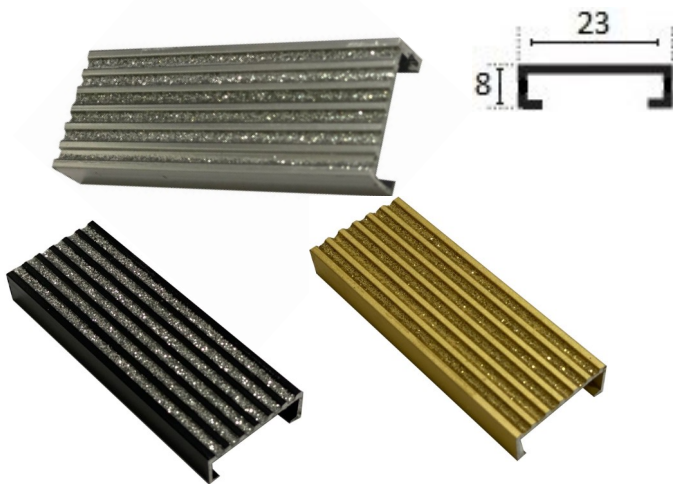

BAR PROFILE LISTELO 8X23MM CORAL 2.50M

CODE	DESCRIPTION	BOX
230320199	Silver	20
230320198	Gold	20
230320200	Black	20