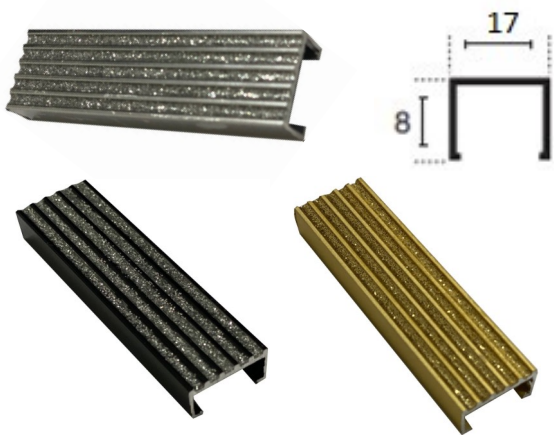

CODE	DESCRIPTION	BOX
230320150	Black	50
230320148	Silver	50
230320149	Gold	50
230320153	Copper	50
230320154	Pink Gold	50
230320151	Champagne	50
230320152	Antracite	50

**BAR PROFILE LISTELO 12X10MM WOOD 2.60M**

CODE	DESCRIPTION	BOX
230320161	Wood Oak	50
230320159	Beech Wood	50
230320162	Wood Ash	50
230320160	Walnut Wood	50

**BAR PROFILE LISTELO 12X10MM VINTAGE**

CODE	DESCRIPTION	BOX
230320194	Silver	50
230320195	Gold	50
230320196	Bronze	50