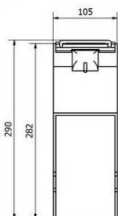

CODE	DESCRIPTION
140880024	Savon liquide en acier inoxydable brossé 1,1 Lt.
140880025	Savon liquide en acier inoxydable brillant 1,1 Lt.

PESO **VOLUME**

1L 20 0,55 0,0034
 0,5L 50 0,375 0,002

AISI
304

Fabriqué en Inox
 Equipé de serrure
 Dépôt avec une capacité de 0.5LT
 Robuste, durable et durable
 Design moderne
 Accessoires inclus

CODE	DESCRIPTION
140880012	Distributeur de savon liquide inox 0.5 Lt

PESO **VOLUME**

1L 20 0,55 0,0034
 0,5L 50 0,375 0,002

DISTRIBUTEUR DE SAVON

Distributeur de savon en ABS blanc
Réservoir ABS d'une capacité approximative de 1LT.
Robuste, durable et durable
Design moderne
Accessoires inclus
Levier en inox