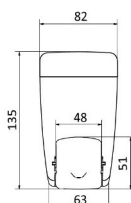

DISTRIBUTEUR DE SAVON

PESO VOLUME
 1 0,480 0,004

Fabriqué en ABS blanc
 l'affichage de quantité de serrure et de savon
 Valve anti-corrosion et anti-perte
 Dépôt avec une capacité de 0.9LT.
 Robuste, durable et durable
 Design moderne
 Accessoires inclus

CODE	DESCRIPTION
140140003	Distributeur de savon liquide blanc AC70000

PESO VOLUME
 1 0,540 0,003

Fabriqué en ABS blanc
 Equipé de serrure
 Dépôt avec une capacité de 1LT.
 Robuste, durable et durable
 Design moderne
 Accessoires inclus

CODE	DESCRIPTION
140140009	Distributeur de savon liquide blanc AC82020

PESO VOLUME
 1 0,300 0,003

Fabriqué en ABS blanc
 Equipé de serrure
 Dépôt avec une capacité de 0.4LT.
 Robuste, durable et durable
 Design moderne
 Accessoires inclus