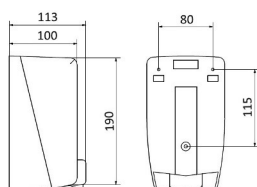

DISTRIBUTEUR DE SAVON

PESO VOLUME
 1 0,480 0,004

Fabriqué en ABS blanc
 l'affichage de quantité de serrure et de savon
 Valve anti-corrosion et anti-perte
 Dépôt avec une capacité de 0.9LT.
 Robuste, durable et durable
 Design moderne
 Accessoires inclus

CODE	DESCRIPTION
140140003	Distributeur de savon liquide blanc AC70000

PESO VOLUME
 1 0,540 0,003

Fabriqué en ABS blanc
 Equipé de serrure
 Dépôt avec une capacité de 1LT.
 Robuste, durable et durable
 Design moderne
 Accessoires inclus

CODE	DESCRIPTION
140140009	Distributeur de savon liquide blanc AC82020

PESO VOLUME
 1 0,300 0,003

Fabriqué en ABS blanc
 Equipé de serrure
 Dépôt avec une capacité de 0.4LT.
 Robuste, durable et durable
 Design moderne
 Accessoires inclus

CODE	DESCRIPTION
140140010	Distributeur de savon liquide blanc AC84020

AISI
304

PESO VOLUME
1 0,480 0,004

Fabriqué en Inox
l'affichage de quantité de serrue et de savon
Valve anti-corrosion et anti-perte
Dépôt avec une capacité de 0.9LT.
Robuste, durable et durable
Design moderne
Accessoires inclus