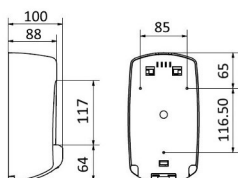

DISTRIBUTEUR DE SAVON

PESO VOLUME
 1 0,480 0,004

Fabriqué en ABS blanc
 l'affichage de quantité de serrure et de savon
 Valve anti-corrosion et anti-perte
 Dépôt avec une capacité de 0.9LT.
 Robuste, durable et durable
 Design moderne
 Accessoires inclus

CODE	DESCRIPTION
140140003	Distributeur de savon liquide blanc AC70000

PESO VOLUME
 1 0,540 0,003

Fabriqué en ABS blanc
 Equipé de serrure
 Dépôt avec une capacité de 1LT.
 Robuste, durable et durable
 Design moderne
 Accessoires inclus

CODE	DESCRIPTION
140140009	Distributeur de savon liquide blanc AC82020

PESO VOLUME
 1 0,300 0,003

Fabriqué en ABS blanc
 Equipé de serrure
 Dépôt avec une capacité de 0.4LT.
 Robuste, durable et durable
 Design moderne
 Accessoires inclus