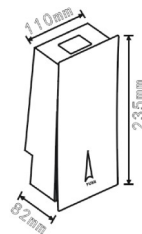

CODE	DESCRIPTION
140140009	Distributeur de savon liquide blanc AC82020

PESO VOLUME
 1 0,300 0,003

Fabriqué en ABS blanc
 Equipé de serrure
 Dépôt avec une capacité de 0.4LT.
 Robuste, durable et durable
 Design moderne
 Accessoires inclus

CODE	DESCRIPTION
140140010	Distributeur de savon liquide blanc AC84020

AISI
304

PESO VOLUME
1 0,480 0,004

Fabriqué en Inox
l'affichage de quantité de serrue et de savon
Valve anti-corrosion et anti-perte
Dépôt avec une capacité de 0.9LT.
Robuste, durable et durable
Design moderne
Accessoires inclus

CODE	DESCRIPTION
140140013	Distributeur de savon liquide Inox AC79000

AISI
304

PESO VOLUME
1 0,480 0,004

Fabriqué en Aço Inox
Dépôt avec une capacité de 0,8lt.
Robuste, durable et durable
Design moderne
Accessoires inclus