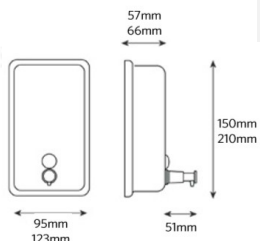

CODE	DESCRIPTION
140140013	Distributeur de savon liquide Inox AC79000

AISI
304

PESO VOLUME
1 0,480 0,004

Fabriqué en Aço Inox
Dépôt avec une capacité de 0,8lt.
Robuste, durable et durable
Design moderne
Accessoires inclus

CODE	DESCRIPTION
140880026	Savon liquide en acier inoxydable brossé WAVE 0,8 Lt.
140880027	Savon liquide en acier inoxydable brillant WAVE 0,8 Lt.

AISI
304

Fabriqué en Inox
 Equipé de serrure
 Dépôt avec une capacité de 1,1LT.
 Robuste, durable et durable
 Design moderne
 Accessoires inclus

CODE	DESCRIPTION
140880024	Savon liquide en acier inoxydable brossé 1,1 Lt.
140880025	Savon liquide en acier inoxydable brillant 1,1 Lt.

PESO **VOLUME**

1L 20 0,55 0,0034
 0,5L 50 0,375 0,002

AISI
304

Fabriqué en Inox
 Equipé de serrure
 Dépôt avec une capacité de 0.5LT
 Robuste, durable et durable
 Design moderne
 Accessoires inclus

CODE	DESCRIPTION
140880012	Distributeur de savon liquide inox 0.5 Lt

PESO **VOLUME**

1L 20 0,55 0,0034
 0,5L 50 0,375 0,002

DISTRIBUTEUR DE SAVON

Distributeur de savon en ABS blanc
Réservoir ABS d'une capacité approximative de 1LT.
Robuste, durable et durable
Design moderne
Accessoires inclus
Levier en inox