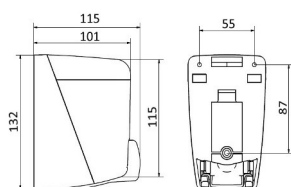

DISTRIBUTEUR DE SAVON

PESO VOLUME
 1 0,480 0,004

Fabriqué en ABS blanc
 l'affichage de quantité de serrure et de savon
 Valve anti-corrosion et anti-perte
 Dépôt avec une capacité de 0.9LT.
 Robuste, durable et durable
 Design moderne
 Accessoires inclus

CODE	DESCRIPTION
140140003	Distributeur de savon liquide blanc AC70000

PESO VOLUME
 1 0,540 0,003

Fabriqué en ABS blanc
 Equipé de serrure
 Dépôt avec une capacité de 1LT.
 Robuste, durable et durable
 Design moderne
 Accessoires inclus

CODE	DESCRIPTION
140140009	Distributeur de savon liquide blanc AC82020

PESO VOLUME
 1 0,300 0,003

Fabriqué en ABS blanc
 Equipé de serrure
 Dépôt avec une capacité de 0.4LT.
 Robuste, durable et durable
 Design moderne
 Accessoires inclus