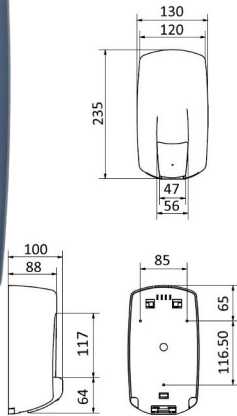

CODE	DESCRIPTION
140140003	Distributeur de savon liquide blanc AC70000

PESO VOLUME
 1 0,540 0,003

Fabriqué en ABS blanc
 Equipé de serrure
 Dépôt avec une capacité de 1LT.
 Robuste, durable et durable
 Design moderne
 Accessoires inclus

CODE	DESCRIPTION
140140009	Distributeur de savon liquide blanc AC82020

PESO VOLUME
 1 0,300 0,003

Fabriqué en ABS blanc
 Equipé de serrure
 Dépôt avec une capacité de 0.4LT.
 Robuste, durable et durable
 Design moderne
 Accessoires inclus

CODE	DESCRIPTION
140140010	Distributeur de savon liquide blanc AC84020

AISI
304

PESO VOLUME
1 0,480 0,004

Fabriqué en Inox
l'affichage de quantité de serrue et de savon
Valve anti-corrosion et anti-perte
Dépôt avec une capacité de 0.9LT.
Robuste, durable et durable
Design moderne
Accessoires inclus

CODE	DESCRIPTION
140140013	Distributeur de savon liquide Inox AC79000

AISI
304

PESO VOLUME
1 0,480 0,004

Fabriqué en Aço Inox
Dépôt avec une capacité de 0,8lt.
Robuste, durable et durable
Design moderne
Accessoires inclus