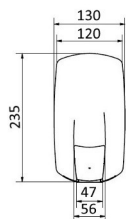

DISTRIBUTEUR DE SAVON

PESO VOLUME
 1 0,480 0,004

Fabriqué en ABS blanc
 l'affichage de quantité de serrure et de savon
 Valve anti-corrosion et anti-perte
 Dépôt avec une capacité de 0.9LT.
 Robuste, durable et durable
 Design moderne
 Accessoires inclus

CODE	DESCRIPTION
140140003	Distributeur de savon liquide blanc AC70000

PESO VOLUME
 1 0,540 0,003

Fabriqué en ABS blanc
 Equipé de serrure
 Dépôt avec une capacité de 1LT.
 Robuste, durable et durable
 Design moderne
 Accessoires inclus

CODE	DESCRIPTION
140140009	Distributeur de savon liquide blanc AC82020

PESO VOLUME
 1 0,300 0,003

Fabriqué en ABS blanc
 Equipé de serrure
 Dépôt avec une capacité de 0.4LT.
 Robuste, durable et durable
 Design moderne
 Accessoires inclus

CODE	DESCRIPTION
140140010	Distributeur de savon liquide blanc AC84020

AISI
304

PESO VOLUME
1 0,480 0,004

Fabriqué en Inox
l'affichage de quantité de serrue et de savon
Valve anti-corrosion et anti-perte
Dépôt avec une capacité de 0.9LT.
Robuste, durable et durable
Design moderne
Accessoires inclus