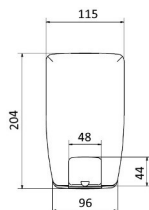

DISTRIBUTEUR DE SAVON

PESO VOLUME
 1 0,480 0,004

Fabriqué en ABS blanc
 l'affichage de quantité de serrure et de savon
 Valve anti-corrosion et anti-perte
 Dépôt avec une capacité de 0.9LT.
 Robuste, durable et durable
 Design moderne
 Accessoires inclus

CODE	DESCRIPTION
140140003	Distributeur de savon liquide blanc AC70000

PESO VOLUME
 1 0,540 0,003

Fabriqué en ABS blanc
 Equipé de serrure
 Dépôt avec une capacité de 1LT.
 Robuste, durable et durable
 Design moderne
 Accessoires inclus

CODE	DESCRIPTION
140140009	Distributeur de savon liquide blanc AC82020

PESO VOLUME
 1 0,300 0,003

Fabriqué en ABS blanc
 Equipé de serrure
 Dépôt avec une capacité de 0.4LT.
 Robuste, durable et durable
 Design moderne
 Accessoires inclus

CODE	DESCRIPTION
140140010	Distributeur de savon liquide blanc AC84020

AISI
304

PESO VOLUME
1 0,480 0,004

Fabriqué en Inox
l'affichage de quantité de serrue et de savon
Valve anti-corrosion et anti-perte
Dépôt avec une capacité de 0.9LT.
Robuste, durable et durable
Design moderne
Accessoires inclus