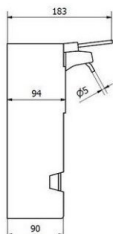

CODE	DESCRIPTION
140880024	Savon liquide en acier inoxydable brossé 1,1 Lt.
140880025	Savon liquide en acier inoxydable brillant 1,1 Lt.

PESO **VOLUME**

1L 20 0,55 0,0034
 0,5L 50 0,375 0,002

AISI
304

Fabriqué en Inox
 Equipé de serrure
 Dépôt avec une capacité de 0.5LT
 Robuste, durable et durable
 Design moderne
 Accessoires inclus

CODE	DESCRIPTION
140880012	Distributeur de savon liquide inox 0.5 Lt

PESO **VOLUME**

1L 20 0,55 0,0034
 0,5L 50 0,375 0,002

DISTRIBUTEUR DE SAVON

Distributeur de savon en ABS blanc
Réservoir ABS d'une capacité approximative de 1LT.
Robuste, durable et durable
Design moderne
Accessoires inclus
Levier en inox