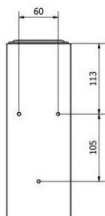

CODE	DESCRIPTION
140880024	Savon liquide en acier inoxydable brossé 1,1 Lt.
140880025	Savon liquide en acier inoxydable brillant 1,1 Lt.

PESO **VOLUME**

1L 20 0,55 0,0034
 0,5L 50 0,375 0,002

AISI
304

Fabriqué en Inox
 Equipé de serrure
 Dépôt avec une capacité de 0.5LT
 Robuste, durable et durable
 Design moderne
 Accessoires inclus

CODE	DESCRIPTION
140880012	Distributeur de savon liquide inox 0.5 Lt

PESO **VOLUME**

1L 20 0,55 0,0034
 0,5L 50 0,375 0,002

DISTRIBUTEUR DE SAVON

Distributeur de savon en ABS blanc
Réservoir ABS d'une capacité approximative de 1LT.
Robuste, durable et durable
Design moderne
Accessoires inclus
Levier en inox