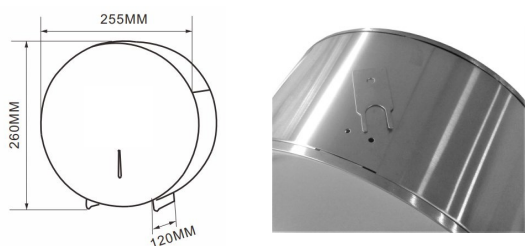

DISTRIBUTEUR DE SERVIETTE EN PAPIER

Icon	PESO	VOLUME
	1	0,605
	0,605	
		0,010

Fabriqué en ABS de haute qualité blanc
 l'affichage de quantité de serrure et de papier
 Supporte les rouleaux jusqu'à 300m
 Diamètre maximum de 220mm
 Nettoyage facile et remplacement du rouleau
 Robuste, durable et durable
 Ouverture avant
 Design moderne
 Accessoires inclus

Prend en charge jusqu'à 600 serviettes en papier

Remplacement faciles des serviettes en papier

Robuste, durable et durable

Ouverture avant

Design moderne

Accessoires inclus

CODE	DESCRIPTION
140880003	Distributeur de serviettes en papier INOX
140880008	Distributeur de serviettes en papier INOX (mini)

AISI
304

	PESO	VOLUME
12	1,4	0,01

Fabriqué en INOX

l'affichage de quantité de serrure et de papier

Rouleaux avec un diamètre maximum de 230mm

Remplacement faciles des serviettes en papier

Robuste, durable et durable