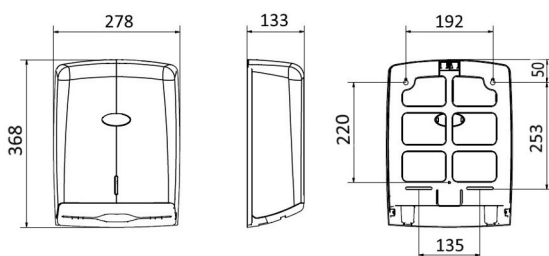

DISTRIBUTEUR DE SERVIETTE EN PAPIER

Icon	PESO	VOLUME
	1	0,605
	0,605	
		0,010

Fabriqué en ABS de haute qualité blanc
 l'affichage de quantité de serrure et de papier
 Supporte les rouleaux jusqu'à 300m
 Diamètre maximum de 220mm
 Nettoyage facile et remplacement du rouleau
 Robuste, durable et durable
 Ouverture avant
 Design moderne
 Accessoires inclus

CODE	DESCRIPTION
140140008	Distributeur de rouleaux de papier en ABS blanc AE57000

Icon	PESO	VOLUME
	1	0,810
	0,810	
		0,013

Fabriqué en ABS de haute qualité blanc
 l'affichage de quantité de serrure et de papier
 Prend en charge jusqu'à 600 serviettes en papier
 Remplacement faciles des serviettes en papier
 Robuste, durable et durable
 Ouverture avant
 Design moderne
 Accessoires inclus

CODE	DESCRIPTION
140140007	Distributeur de serviettes en papier ABS blanc AH37000

AISI
304

	PESO	VOLUME
Mini	10 1,5	0,009
Normal	10 2,05	0,012

Fabriqué en INOX

l'affichage de quantité de serrure et de papier

AISI
304

	PESO	VOLUME
12	1,4	0,01

Fabriqué en INOX

l'affichage de quantité de serrure et de papier

Rouleaux avec un diamètre maximum de 230mm

Remplacement faciles des serviettes en papier

Robuste, durable et durable