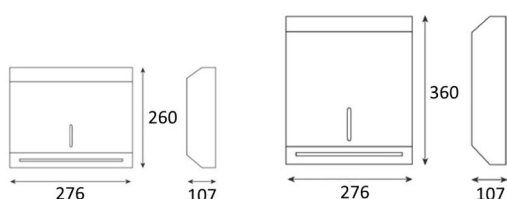

DISTRIBUTEUR DE SERVIETTE EN PAPIER

Icon	PESO	VOLUME
	1	0,605
	0,605	
		0,010

Fabriqué en ABS de haute qualité blanc
 l'affichage de quantité de serrure et de papier
 Supporte les rouleaux jusqu'à 300m
 Diamètre maximum de 220mm
 Nettoyage facile et remplacement du rouleau
 Robuste, durable et durable
 Ouverture avant
 Design moderne
 Accessoires inclus

CODE	DESCRIPTION
140140008	Distributeur de rouleaux de papier en ABS blanc AE57000

Icon	PESO	VOLUME
	1	0,810
	0,810	
		0,013

Fabriqué en ABS de haute qualité blanc
 l'affichage de quantité de serrure et de papier
 Prend en charge jusqu'à 600 serviettes en papier
 Remplacement faciles des serviettes en papier
 Robuste, durable et durable
 Ouverture avant
 Design moderne
 Accessoires inclus

CODE	DESCRIPTION
140140007	Distributeur de serviettes en papier ABS blanc AH37000

AISI
304

	PESO	VOLUME
Mini	10 1,5	0,009
Normal	10 2,05	0,012

Fabriqué en INOX

l'affichage de quantité de serrure et de papier

AISI
304

	PESO	VOLUME
12	1,4	0,01

Fabriqué en INOX

l'affichage de quantité de serrure et de papier

Rouleaux avec un diamètre maximum de 230mm

Remplacement faciles des serviettes en papier

Robuste, durable et durable