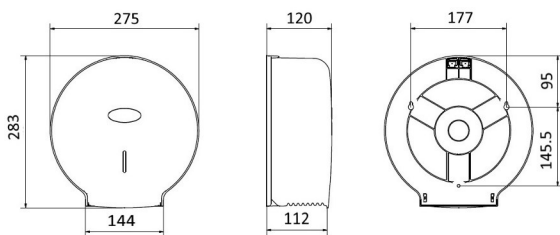

DISTRIBUTEUR DE SERVIETTE EN PAPIER

Icon	PESO	VOLUME
	1	0,605
	0,605	
		0,010

Fabriqué en ABS de haute qualité blanc
 l'affichage de quantité de serrure et de papier
 Supporte les rouleaux jusqu'à 300m
 Diamètre maximum de 220mm
 Nettoyage facile et remplacement du rouleau
 Robuste, durable et durable
 Ouverture avant
 Design moderne
 Accessoires inclus

CODE	DESCRIPTION
140140008	Distributeur de rouleaux de papier en ABS blanc AE57000

Icon	PESO	VOLUME
	1	0,810
	0,810	
		0,013

Fabriqué en ABS de haute qualité blanc
 l'affichage de quantité de serrure et de papier
 Prend en charge jusqu'à 600 serviettes en papier
 Remplacement faciles des serviettes en papier
 Robuste, durable et durable
 Ouverture avant
 Design moderne
 Accessoires inclus

CODE	DESCRIPTION
140140007	Distributeur de serviettes en papier ABS blanc AH37000

AISI
304

	PESO	VOLUME
Mini	10 1,5	0,009
Normal	10 2,05	0,012

Fabriqué en INOX

l'affichage de quantité de serrure et de papier

AISI
304

	PESO	VOLUME
12	1,4	0,01

Fabriqué en INOX

l'affichage de quantité de serrure et de papier

Rouleaux avec un diamètre maximum de 230mm

Remplacement faciles des serviettes en papier

Robuste, durable et durable