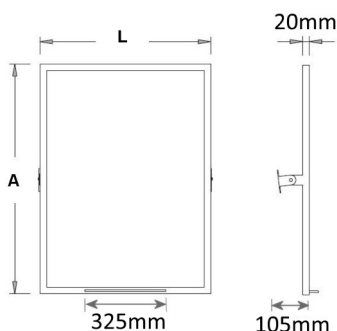

MIROIR

ACIER INOXYDABLE ET ÉPOXY BLANC

AISI
304

MIROIR BASCULANTE AVEC CADRE EN ACIER INOXYDABLE POUR MONTAGE MURAL

DESCRIPTION	CODE	POIDS	VOLUME M ³	BOÎTE
41X76CM	500112045	6,1	0,053	1
50X70CM	500112065	6,15	0,053	1
50X80CM	500112038	6,6	0,053	1
60X76CM	500112047	6,6	0,053	1
60X80CM	500112037	7,1	0,053	1

	500112045	500112065	500112038	500112047	500112037
L	410mm	500mm	500mm	600mm	600mm
A	760mm	700mm	800mm	760mm	800mm

AISI
304

MIROIR EN ACIER INOXYDABLE AVEC CADRE POUR MONTAGE MURAL

DESCRIPTION	CODE	POIDS KG	VOLUME M ³	BOÎTE
41X76CM	500112044	6	0,053	1
50X70CM	500112074	6	0,053	1
50X80CM	500112036	6,5	0,053	1
60X76CM	500112046	6,5	0,053	1
60X80CM	500112035	7	0,053	1

	500112044	500112074	500112036	500112046	500112035
L	410mm	500mm	500mm	600mm	600mm
A	760mm	700mm	800mm	760mm	800mm