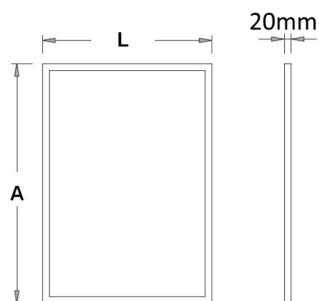

MIROIR

ACIER INOXYDABLE ET ÉPOXY BLANC

AISI
304

MIROIR BASCULANTE AVEC CADRE EN ACIER INOXYDABLE POUR MONTAGE MURAL

DESCRIPTION	CODE	POIDS	VOLUME M ³	BOÎTE
41X76CM	500112045	6,1	0,053	1
50X70CM	500112065	6,15	0,053	1
50X80CM	500112038	6,6	0,053	1
60X76CM	500112047	6,6	0,053	1
60X80CM	500112037	7,1	0,053	1

	500112045	500112065	500112038	500112047	500112037
L	410mm	500mm	500mm	600mm	600mm
A	760mm	700mm	800mm	760mm	800mm

AISI
304

MIROIR EN ACIER INOXYDABLE AVEC CADRE POUR MONTAGE MURAL

DESCRIPTION	CODE	POIDS KG	VOLUME M ³	BOÎTE
41X76CM	500112044	6	0,053	1
50X70CM	500112074	6	0,053	1
50X80CM	500112036	6,5	0,053	1
60X76CM	500112046	6,5	0,053	1
60X80CM	500112035	7	0,053	1

	500112044	500112074	500112036	500112046	500112035
L	410mm	500mm	500mm	600mm	600mm
A	760mm	700mm	800mm	760mm	800mm