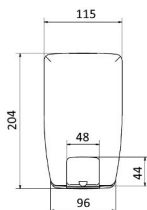

PESO **VOLUME**
1 0,540 0,003

Hecho de ABS blanco
equipado con cerradura
Depósito con capacidad aproximada de 1LT.
Robusto, resistente y duradero
Fácil apertura y recarga de jabón.
Diseño moderno, fácilmente integrable en cualquier ambiente
Accesorios incluidos: Llave, tornillos y tacos

Made of ABS white / Fabriqué en ABS blanc
Equipped with lock / Equipé de serrure
Deposit with capacity of 1LT. / Dépôt avec une capacité de 1LT.
Modern design / Design moderne
Included Accessories / Accessoires inclus

CODIGO	DESCRIPCIÓN
140140009	Dispensador de Jabón ABS Blanco AC82020
	White liquid soap dispenser / Distributeur de savon liquide blanc