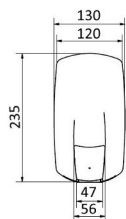

DISPENSADORES DE JABÓN

Liquid soap dispenser | Distributeur de savon

PESO **VOLUME**
1 0,480 0,004

Hecho de ABS blanco
Equipado con bloqueo y pantalla de cantidad de jabón.
Pulsador con válvula anticorrosión y antipérdida
Depósito con capacidad aproximada de 0.9LT.
Robusto, resistente y duradero
Fácil apertura y recarga de jabón.
Diseño moderno, fácilmente integrable en cualquier ambiente
Accesorios incluidos: Llave, tornillos y tacos

Made of ABS white / Fabriqué en ABS blanc
Lock and soap quantity display / l'affichage de quantité de serrure et de savon
Anti-corrosion and anti-loss valve / Valve anti-corrosion et anti-perte
Deposit with capacity of 0.9LT. / Dépôt avec une capacité de 0.9LT.
Modern design / Design moderne

CODIGO.	DESCRIPCIÓN
140140003	Dispensadores de Jabón ABS Blanco AC70000
	White liquid soap dispenser / Distributeur de savon liquide blanc