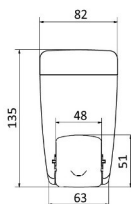

PESO **VOLUME**
1 0,300 0,003

Hecho de ABS blanco
equipado con cerradura
Depósito con capacidad aproximada de 0.4LT.
Robusto, resistente y duradero
Fácil apertura y recarga de jabón.
Diseño moderno, fácilmente integrable en cualquier ambiente
Accesorios incluidos: Llave, tornillos y tacos

Made of ABS white / Fabriqué en ABS blanc
Equipped with lock / Equipé de serrure
Deposit with capacity of 0.4LT. / Dépôt avec une capacité de 0.4LT.
Modern design / Design moderne
Included Accessories / Accessoires inclus

CODIGO	DESCRIPCIÓN
140140010	Dispensador de Jabón Mini ABS Blanco AC84020
	White liquid soap dispenser / Distributeur de savon liquide blanc

White liquid soap dispenser / Distributeur de savon liquide blanc