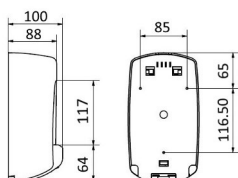

DISPENSADORES DE JABÓN

Liquid soap dispenser | Distributeur de savon

PESO **VOLUME**
1 0,480 0,004

Hecho de ABS blanco
Equipado con bloqueo y pantalla de cantidad de jabón.
Pulsador con válvula anticorrosión y antipérdida
Depósito con capacidad aproximada de 0.9LT.
Robusto, resistente y duradero
Fácil apertura y recarga de jabón.
Diseño moderno, fácilmente integrable en cualquier ambiente
Accesorios incluidos: Llave, tornillos y tacos

Made of ABS white / Fabriqué en ABS blanc
Lock and soap quantity display / l'affichage de quantité de serrure et de savon
Anti-corrosion and anti-loss valve / Valve anti-corrosion et anti-perte
Deposit with capacity of 0.9LT. / Dépôt avec une capacité de 0.9LT.
Modern design / Design moderne

CODIGO.	DESCRIPCIÓN
140140003	Dispensadores de Jabón ABS Blanco AC70000
	White liquid soap dispenser / Distributeur de savon liquide blanc