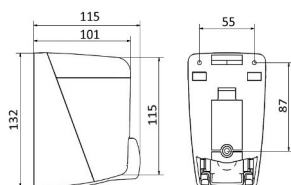

PESO **VOLUME**
1 0,300 0,003

Hecho de ABS blanco
equipado con cerradura
Depósito con capacidad aproximada de 0.4LT.
Robusto, resistente y duradero
Fácil apertura y recarga de jabón.
Diseño moderno, fácilmente integrable en cualquier ambiente
Accesorios incluidos: Llave, tornillos y tacos

Made of ABS white / Fabriqué en ABS blanc
Equipped with lock / Equipé de serrure
Deposit with capacity of 0.4LT. / Dépôt avec une capacité de 0.4LT.
Modern design / Design moderne
Included Accessories / Accessoires inclus

CODIGO	DESCRIPCIÓN
140140010	Dispensador de Jabón Mini ABS Blanco AC84020
	White liquid soap dispenser / Distributeur de savon liquide blanc

White liquid soap dispenser / Distributeur de savon liquide blanc