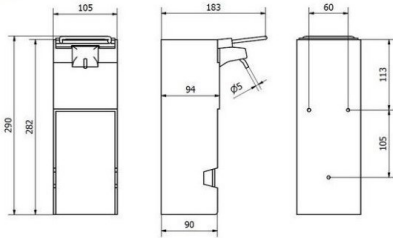

DISPENSADOR DE JABÓN

Liquid soap dispenser | Distributeur de savon

Dispensador de jabón ABS blanco
Depósito de ABS con capacidad aproximada de 1LT.
Robusto, resistente y duradero
Fácil apertura y recarga de jabón.
Diseño moderno, fácilmente integrable en cualquier ambiente
palanca de acero inoxidable

CODIGO	DESCRIPCIÓN
140140015	Dispensador de Jabón ABS 1LT Aplicador largo AC14000

U	PESO KG	VOLUME m³
10	0,8	0,006

ABS soap dispenser with long handle AC14000
Distributeur de savon ABS long poignée AC14000