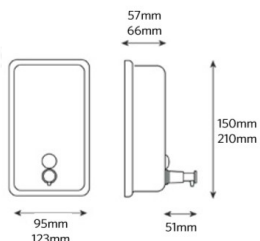

Made of stainless steel / Fabriqué en Inox
 Deposit with capacity of 0.8lt. / Dépôt avec une capacité de 0.8lt.
 Modern design / Design moderne
 Included Accessories / Accessoires inclus

CODIGO	DESCRIPCIÓN
140880026	Dispensador de Jabón WAVE Acero inoxidable Cepillado
140880027	Dispensador de Jabón WAVE Acero inoxidable Brillo

WAVE Liquid Soap Brushed Stainless Steel / Savon liquide en acier inoxydable brossé WAVE

DISPENSADORES DE JABÓN

Liquid soap dispenser | Distributeur de savon

AISI 304

Hecho de acero inoxidable
 Con contenedor interior de ABS de 1.1LT.
 Robusto, resistente y duradero
 Fácil apertura y recarga de jabón.
 Diseño moderno, fácilmente integrable en cualquier ambiente
 Accesorios incluidos: Llave, tornillos y tacos

CODIGO	DESCRIPCIÓN
140880024	Dispensador de Jabón Acero inoxidable Cepillado
140880025	Dispensador de Jabón WAVE Acero inoxidable Brillo

	PESO	VOLUME
	kg	m ³
1L	0,55	0,0034
0,5L	0,375	0,002

AISI 304

Hecho de acero inoxidable
 equipado con cerradura
 Depósito con capacidad aproximada de 0.5LT
 Robusto, resistente y duradero
 Fácil apertura y recarga de jabón.
 Diseño moderno, fácilmente integrable en cualquier ambiente
 Accesorios incluidos: Llave, tornillos y tacos