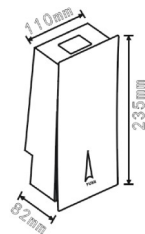

PESO VOLUME
1 0,480 0,004

- Hecho de acero inoxidable
- Equipado con bloqueo y pantalla de cantidad de jabón.
- Pulsador con válvula anticorrosión y antipérdida
- Depósito con capacidad aproximada de 0.9LT.
- Robusto, resistente y duradero
- Fácil apertura y recarga de jabón.
- Diseño moderno, fácilmente integrable en cualquier ambiente
- Accesorios incluidos: Llave, tornillos y tacos

Made of Stainless Steel / Fabriqué en acier inoxydable
Lock and soap quantity display / l'affichage de quantité de serrure et de savon
Anti-corrosion and anti-loss valve / Valve anti-corrosion et anti-perte
Deposit with capacity of 0.9LT. / Dépôt avec une capacité de 0.9LT.
Modern design / Design moderne

CODIGO	DESCRIPCIÓN
140140013	Dispensador Jabón Acero Inoxidable AC79000
liquid soap dispenser / Distributeur de savon liquide	

AISI 304