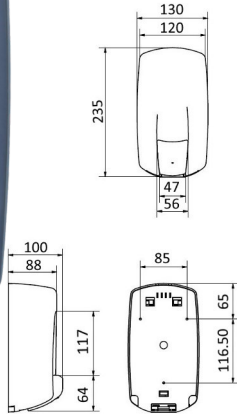

DISPENSADORES DE JABÓN

Liquid soap dispenser | Distributeur de savon

AISI 304

PESO VOLUME
1 0,480 0,004

- Hecho de acero inoxidable
- Equipado con bloqueo y pantalla de cantidad de jabón.
- Pulsador con válvula anticorrosión y antipérdida
- Depósito con capacidad aproximada de 0.9LT.
- Robusto, resistente y duradero
- Fácil apertura y recarga de jabón.
- Diseño moderno, fácilmente integrable en cualquier ambiente
- Accesorios incluidos: Llave, tornillos y tacos