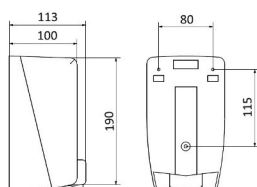

PESO **VOLUME**
1 0,540 0,003

Hecho de ABS blanco
equipado con cerradura
Depósito con capacidad aproximada de 1LT.
Robusto, resistente y duradero
Fácil apertura y recarga de jabón.
Diseño moderno, fácilmente integrable en cualquier ambiente
Accesorios incluidos: Llave, tornillos y tacos

Made of ABS white / Fabriqué en ABS blanc
Equipped with lock / Equipé de serrure
Deposit with capacity of 1LT. / Dépôt avec une capacité de 1LT.
Modern design / Design moderne
Included Accessories / Accessoires inclus

CODIGO	DESCRIPCIÓN
140140009	Dispensador de Jabón ABS Blanco AC82020
	White liquid soap dispenser / Distributeur de savon liquide blanc