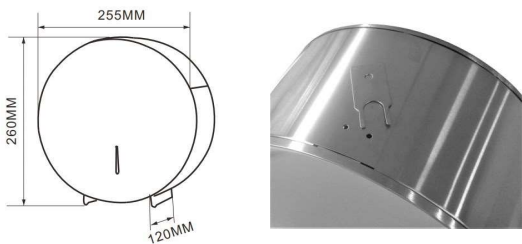

Stainless steel towel dispenser / Distributeur de serviette en papier inox

AISI
304

PESO VOLUME

12	1,4	0,01
----	-----	------

Fabricado en ACERO INOXIDABLE

Equipado con bloqueo y pantalla de cantidad de papel