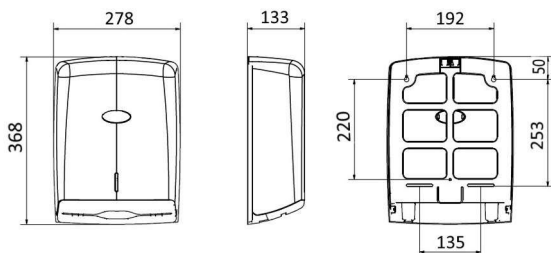

UNITS	PESO	VOLUME
	kg	m³
1	0,810	0,013

Hecho de ABS blanco de alta calidad.
Equipado con bloqueo y pantalla de cantidad de papel
Capacidad para 600 toallas de papel tipo "ARMONICA"
Fácil apertura y reemplazo de toallas de papel.
Robusto, resistente y duradero
apertura frontal
Diseño moderno, fácilmente integrable en cualquier ambiente
Accesorios incluidos: Llave, tornillos y tacos

Made of ABS High quality white / Fabriqué en ABS de haute qualité blanc
With lock and paper quantity display / l'affichage de quantité de serrure et de papier
Supports up to 600 paper towels / Prend en charge jusqu'à 600 serviettes en papier
Easy replacement of paper towels / Remplacement faciles des serviettes en papier
Robust, durable and long lasting / Robuste, durable et durable
Front opening / Ouverture avant
Modern design / Design moderne
Included Accessories / Accessoires inclus

CODIGO	DESCRIPCIÓN
140140007	Dispensador Toallas de papel ABS Blanco AH37000

Paper towel dispenser ABS / Distributeur de serviette en papier ABS