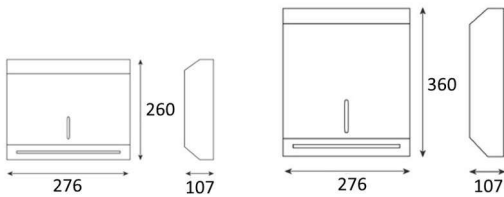

AISI
304

PESO VOLUME

Mini	10	1,5	0,009
Normal	10	2,05	0,012

Fabricado en ACERO INOXIDABLE

Equipado con bloqueo y pantalla de cantidad de papel

Capacidad para 600 toallas de papel tipo "ARMONICA"

Fácil limpieza y reemplazo de toallas de papel.