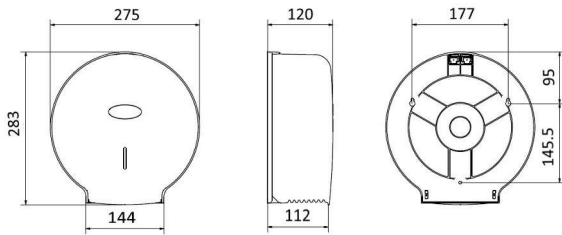

DISPENSADORES DE PAPEL

DISPENSADORES DE PAPEL

Paper towel dispenser | Distributeur de serviette en papier

UNITS	PESO	VOLUME
	kg	m ³
1	0,605	0,010

Hecho de ABS blanco de alta calidad.
 Equipado con bloqueo y pantalla de cantidad de papel
 Admite rollos de hasta 300m con un diámetro máximo de 220mm
 Fácil limpieza y sustitución de rodillos.
 Robusto, resistente y duradero
 apertura frontal
 Diseño moderno, fácilmente integrable en cualquier ambiente
 Accesorios incluidos: Llave, tornillos y tacos

Made of ABS High quality white / Fabriqué en ABS de haute qualité blanc
 With lock and paper quantity display / l'affichage de quantité de serrure et de papier
 Supports rolls up to 300m / Supporte les rouleaux jusqu'à 300m
 Maximum diameter of 220mm / diamètre maximum de 220mm
 Easy cleaning and roller replacement / Nettoyage facile et remplacement du rouleau
 Robust, durable and long lasting / Robuste, durable et durable
 Front opening / Ouverture avant
 Modern design / Design moderne
 Included Accessories / Accessoires inclus

AISI
304

PESO VOLUME

Mini	10	1,5	0,009
Normal	10	2,05	0,012

Fabricado en ACERO INOXIDABLE

Equipado con bloqueo y pantalla de cantidad de papel

Capacidad para 600 toallas de papel tipo "ARMONICA"

Fácil limpieza y reemplazo de toallas de papel.