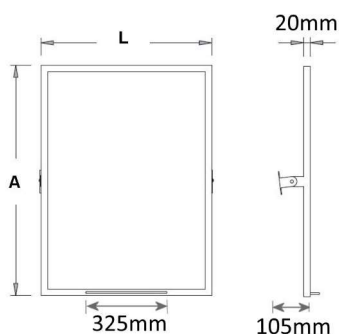

ESPEJOS ESPECIALES

AISI 304

MARCO DE ACERO INOXIDABLE CON ESPEJO DE PARED INCLINABLE

Adjustable Wall mirror with stainless steel frame

Miroir basculante avec cadre en acier inoxydable pour montage mural

DESCRIPCIÓN	CODIGO	PESO	VOLUMEN	CAJA
41X76CM	500112045	6,1	0,053	1
50X70CM	500112065	6,15	0,053	1
50X80CM	500112038	6,6	0,053	1
60X76CM	500112047	6,6	0,053	1
60X80CM	500112037	7,1	0,053	1

	500112045	500112065	500112038	500112047	500112037
L	410mm	500mm	500mm	600mm	600mm
A	760mm	700mm	800mm	760mm	800mm

AISI 304

MARCO DE ACERO INOXIDABLE CON ESPEJO DE PARED

Wall mirror with stainless steel frame

DESCRIPCIÓN	CODIGO	PESO KG	VOLUMEN M³	CAJA
41X76CM	500112044	6	0,053	1
50X70CM	500112074	6	0,053	1
50X80CM	500112036	6,5	0,053	1
60X76CM	500112046	6,5	0,053	1
60X80CM	500112035	7	0,053	1

	500112044	500112074	500112036	500112046	500112035
L	410mm	500mm	500mm	600mm	600mm
A	760mm	700mm	800mm	760mm	800mm