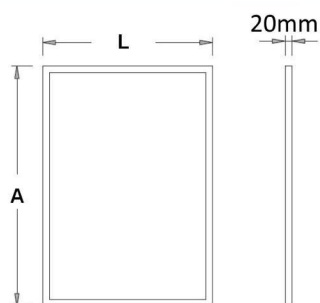

ESPEJOS ESPECIALES

AISI 304

MARCO DE ACERO INOXIDABLE CON ESPEJO DE PARED INCLINABLE

Adjustable Wall mirror with stainless steel frame

Miroir basculante avec cadre en acier inoxydable pour montage mural

DESCRIPCIÓN	CODIGO	PESO	VOLUMEN	CAJA
41X76CM	500112045	6,1	0,053	1
50X70CM	500112065	6,15	0,053	1
50X80CM	500112038	6,6	0,053	1
60X76CM	500112047	6,6	0,053	1
60X80CM	500112037	7,1	0,053	1

	500112045	500112065	500112038	500112047	500112037
L	410mm	500mm	500mm	600mm	600mm
A	760mm	700mm	800mm	760mm	800mm

AISI 304

MARCO DE ACERO INOXIDABLE CON ESPEJO DE PARED

Wall mirror with stainless steel frame

DESCRIPCIÓN	CODIGO	PESO KG	VOLUMEN M³	CAJA
41X76CM	500112044	6	0,053	1
50X70CM	500112074	6	0,053	1
50X80CM	500112036	6,5	0,053	1
60X76CM	500112046	6,5	0,053	1
60X80CM	500112035	7	0,053	1

	500112044	500112074	500112036	500112046	500112035
L	410mm	500mm	500mm	600mm	600mm
A	760mm	700mm	800mm	760mm	800mm