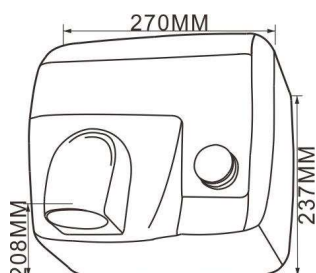

Hecho de acero inoxidable
Medidas 27x23,7x20,8 cm
Clase de aislamiento eléctrico
2300w de potencia
Velocidad del aire de 26 m/s
50°C temperatura del aire
12-20" tiempo de secado
índice de ruido de 70dB

Satin Stainless steel/ Inox satiné
Electrical insulation class / Isolation électrique classe
2300W Electric power / 2300W Puissance
26m/s Air velocity / 26m/s Vitesse de l'air
50°C Air temperature / 50°C Température de l'air
12-20 Dry time / 12-20 Temps de séchage

CODIGO	DESCRIPCIÓN
730880005	Secador de Manos c/ Boton