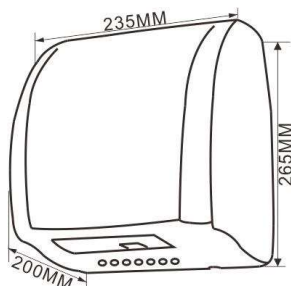

PESO VOLUME
4 2,15 0,023

CODIGO	DESCRIPCIÓN
73088001	Secador de Manos Automático

Automatic Hand dryer / Sèche-mains automatique