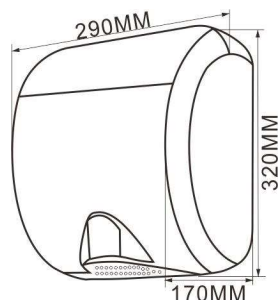

PESO VOLUME
 2 1,95 0,023

CODIGO	DESCRIPCIÓN
73088003	Secador de Manos ABS

Hecho de acero inoxidable
 medidas 23,5x26,5x20 cm
 Clase de aislamiento eléctrico
 2100w de potencia
 velocidad del aire de 20 m/s
 50°C temperatura del aire
 20-25" tiempo de secado
 índice de ruido de 65dB
 Alcance del sensor automático de 5-15 cm

AISI 304

Hecho de acero inoxidable
medidas 29x32x17cm
1800w de potencia

Stainless steel/ Inox
2100W Electric power / 2100W Puissance

CODIGO	DESCRIPCIÓN
730880004	Secador de Manos Automático Automatic Hand dryer / Sèche-mains automatique

PESO VOLUME
2 2 0,031

AISI 304

Hecho de acero inoxidable
Medidas 27x23,7x20,8 cm
Clase de aislamiento eléctrico
2300w de potencia
Velocidad del aire de 26 m/s
50°C temperatura del aire
12-20" tiempo de secado
índice de ruido de 70dB

AISI
304

PESO VOLUME
4 2,45 0,032

Hecho de acero inoxidable
Medidas 27x23,7x20,8 cm
Clase de aislamiento eléctrico
2300w de potencia
Velocidad del aire de 26 m/s
50°C temperatura del aire
15-20" tiempo de secado
índice de ruido de 70dB