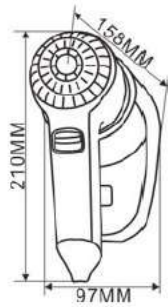

PESO VOLUME
2 2 0,031

AISI 304

Hecho de acero inoxidable
Medidas 27x23,7x20,8 cm
Clase de aislamiento eléctrico
2300w de potencia
Velocidad del aire de 26 m/s
50°C temperatura del aire
12-20" tiempo de secado
índice de ruido de 70dB

AISI
304

PESO VOLUME
4 2,45 0,032

Hecho de acero inoxidable
Medidas 27x23,7x20,8 cm
Clase de aislamiento eléctrico
2300w de potencia
Velocidad del aire de 26 m/s
50°C temperatura del aire
15-20" tiempo de secado
índice de ruido de 70dB

CODIGO	DESCRIPCIÓN
730880006	Secador de Manos Automático
<i>Automatic Hand dryer / Sèche-mains automatique</i>	

PESO VOLUME
1 11 0,525

Automático
Fabricado en ABS BLANCO o GRIS
Medidas 22x29,2x68,5 cm
1650w de potencia
Velocidad del aire de 90 m/s
40°C temperatura del aire
8-10" tiempo de secado
índice de ruido de 78dB

	PESO		VOLUME	
4	0,3		0,0048	

- ABS cromado o blanco
- medidas 29x32x17cm
- Aislamiento eléctrico clase II
- 1200w de potencia
- Velocidad del aire de 15 m/s
- 60°C temperatura del aire
- Cable eléctrico de 50-100 cm de largo
- índice de ruido de 65dB
- Boton de encendido / apagado
- Selector de 2 velocidades
- Selector de 2 temperaturas