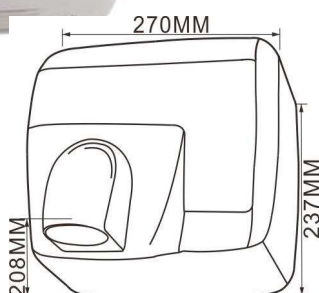

AISI 304

Hecho de acero inoxidable
medidas 29x32x17cm
1800w de potencia

Stainless steel/ Inox
2100W Electric power / 2100W Puissance

CODIGO	DESCRIPCIÓN
730880004	Secador de Manos Automático Automatic Hand dryer / Sèche-mains automatique

PESO VOLUME
2 2 0,031

AISI 304

Hecho de acero inoxidable
Medidas 27x23,7x20,8 cm
Clase de aislamiento eléctrico
2300w de potencia
Velocidad del aire de 26 m/s
50°C temperatura del aire
12-20" tiempo de secado
índice de ruido de 70dB

AISI
304

PESO VOLUME
4 2,45 0,032

Hecho de acero inoxidable
Medidas 27x23,7x20,8 cm
Clase de aislamiento eléctrico
2300w de potencia
Velocidad del aire de 26 m/s
50°C temperatura del aire
15-20" tiempo de secado
índice de ruido de 70dB

	PESO		VOLUME	
4	0,3		0,0048	

- ABS cromado o blanco
- medidas 29x32x17cm
- Aislamiento eléctrico clase II
- 1200w de potencia
- Velocidad del aire de 15 m/s
- 60°C temperatura del aire
- Cable eléctrico de 50-100 cm de largo
- índice de ruido de 65dB
- Boton de encendido / apagado
- Selector de 2 velocidades
- Selector de 2 temperaturas