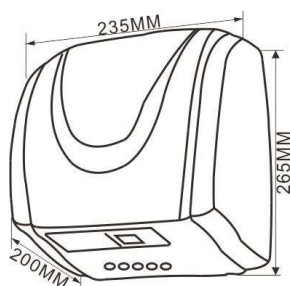

SECADORES DE MANO

em Acero inoxidable

SECADORES DE MANO

ABS | ACERO INOXIDABLE

Hand dryer | Sèche-mains | ABS | Stainless steel / Inox

Secador de Manos ABS

Hecho de ABS blanco
 medidas 23,5x26,5x20 cm
 Clase de aislamiento eléctrico
 2100w de potencia
 velocidad del aire de 20 m/s
 50°C temperatura del aire
 20-25" tiempo de secado
 índice de ruido de 65dB

PESO VOLUME
 2 1,95 0,023

CODIGO	DESCRIPCIÓN
73088003	Secador de Manos ABS

Hecho de acero inoxidable
 medidas 23,5x26,5x20 cm
 Clase de aislamiento eléctrico
 2100w de potencia
 velocidad del aire de 20 m/s
 50°C temperatura del aire
 20-25" tiempo de secado
 índice de ruido de 65dB
 Alcance del sensor automático de 5-15 cm

PESO VOLUME
2 2 0,031

AISI 304

Hecho de acero inoxidable
Medidas 27x23,7x20,8 cm
Clase de aislamiento eléctrico
2300w de potencia
Velocidad del aire de 26 m/s
50°C temperatura del aire
12-20" tiempo de secado
índice de ruido de 70dB

	PESO		VOLUME	
4	0,3		0,0048	

- ABS cromado o blanco
- medidas 29x32x17cm
- Aislamiento eléctrico clase II
- 1200w de potencia
- Velocidad del aire de 15 m/s
- 60°C temperatura del aire
- Cable eléctrico de 50-100 cm de largo
- índice de ruido de 65dB
- Boton de encendido / apagado
- Selector de 2 velocidades
- Selector de 2 temperaturas