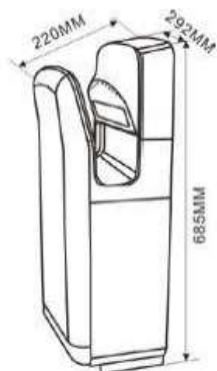

PESO VOLUME
2 2 0,031

AISI 304

Hecho de acero inoxidable
Medidas 27x23,7x20,8 cm
Clase de aislamiento eléctrico
2300w de potencia
Velocidad del aire de 26 m/s
50°C temperatura del aire
12-20" tiempo de secado
índice de ruido de 70dB

AISI
304

PESO VOLUME
4 2,45 0,032

Hecho de acero inoxidable
Medidas 27x23,7x20,8 cm
Clase de aislamiento eléctrico
2300w de potencia
Velocidad del aire de 26 m/s
50°C temperatura del aire
15-20" tiempo de secado
índice de ruido de 70dB

Satin Stainless steel/ Inox satiné
Electrical insulation class / Isolation électrique classe
2300W Electric power / 2300W Puissance
26m/s Air velocity / 26m/s Vitesse de l'air
50°C Air temperature / 50°C Température de l'air
15-20 Dry time / 15-20 Temps de séchage

CODIGO	DESCRIPCIÓN
730880006	Secador de Manos Automático
<i>Automatic Hand dryer / Sèche-mains automatique</i>	

PESO VOLUME
1 11 0,525

Automático
Fabricado en ABS BLANCO o GRIS
Medidas 22x29,2x68,5 cm
1650w de potencia
Velocidad del aire de 90 m/s
40°C temperatura del aire
8-10" tiempo de secado
índice de ruido de 78dB