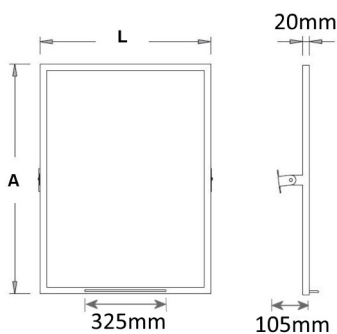

MIRROR

AISI 304

ADJUSTABLE WALL MIRROR
WITH STAINLESS STEEL FRAME

DESCRIPTION	CODE	WEIGHT KG	VOLUME M³	BOX
41X76CM	500112045	6,1	0,053	1
50X70CM	500112065	6,15	0,053	1
50X80CM	500112038	6,6	0,053	1
60X76CM	500112047	6,6	0,053	1
60X80CM	500112037	7,1	0,053	1

	500112045	500112065	500112038	500112047	500112037
L	410mm	500mm	500mm	600mm	600mm
A	760mm	700mm	800mm	760mm	800mm

AISI 304

WALL MIRROR
WITH STAINLESS STEEL FRAME

DESCRIPTION	CODE	WEIGHT KG	VOLUME M³	BOX
41X76CM	500112044	6	0,053	1
50X70CM	500112074	6	0,053	1
50X80CM	500112036	6,5	0,053	1
60X76CM	500112046	6,5	0,053	1
60X80CM	500112035	7	0,053	1

	500112044	500112074	500112036	500112046	500112035
L	410mm	500mm	500mm	600mm	600mm
A	760mm	700mm	800mm	760mm	800mm