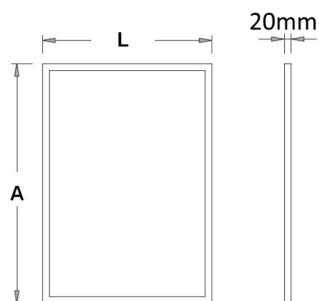

MIRROR

AISI 304

ADJUSTABLE WALL MIRROR
WITH STAINLESS STEEL FRAME

DESCRIPTION	CODE	WEIGHT KG	VOLUME M³	BOX
41X76CM	500112045	6,1	0,053	1
50X70CM	500112065	6,15	0,053	1
50X80CM	500112038	6,6	0,053	1
60X76CM	500112047	6,6	0,053	1
60X80CM	500112037	7,1	0,053	1

	500112045	500112065	500112038	500112047	500112037
L	410mm	500mm	500mm	600mm	600mm
A	760mm	700mm	800mm	760mm	800mm

AISI 304

WALL MIRROR
WITH STAINLESS STEEL FRAME

DESCRIPTION	CODE	WEIGHT KG	VOLUME M³	BOX
41X76CM	500112044	6	0,053	1
50X70CM	500112074	6	0,053	1
50X80CM	500112036	6,5	0,053	1
60X76CM	500112046	6,5	0,053	1
60X80CM	500112035	7	0,053	1

	500112044	500112074	500112036	500112046	500112035
L	410mm	500mm	500mm	600mm	600mm
A	760mm	700mm	800mm	760mm	800mm